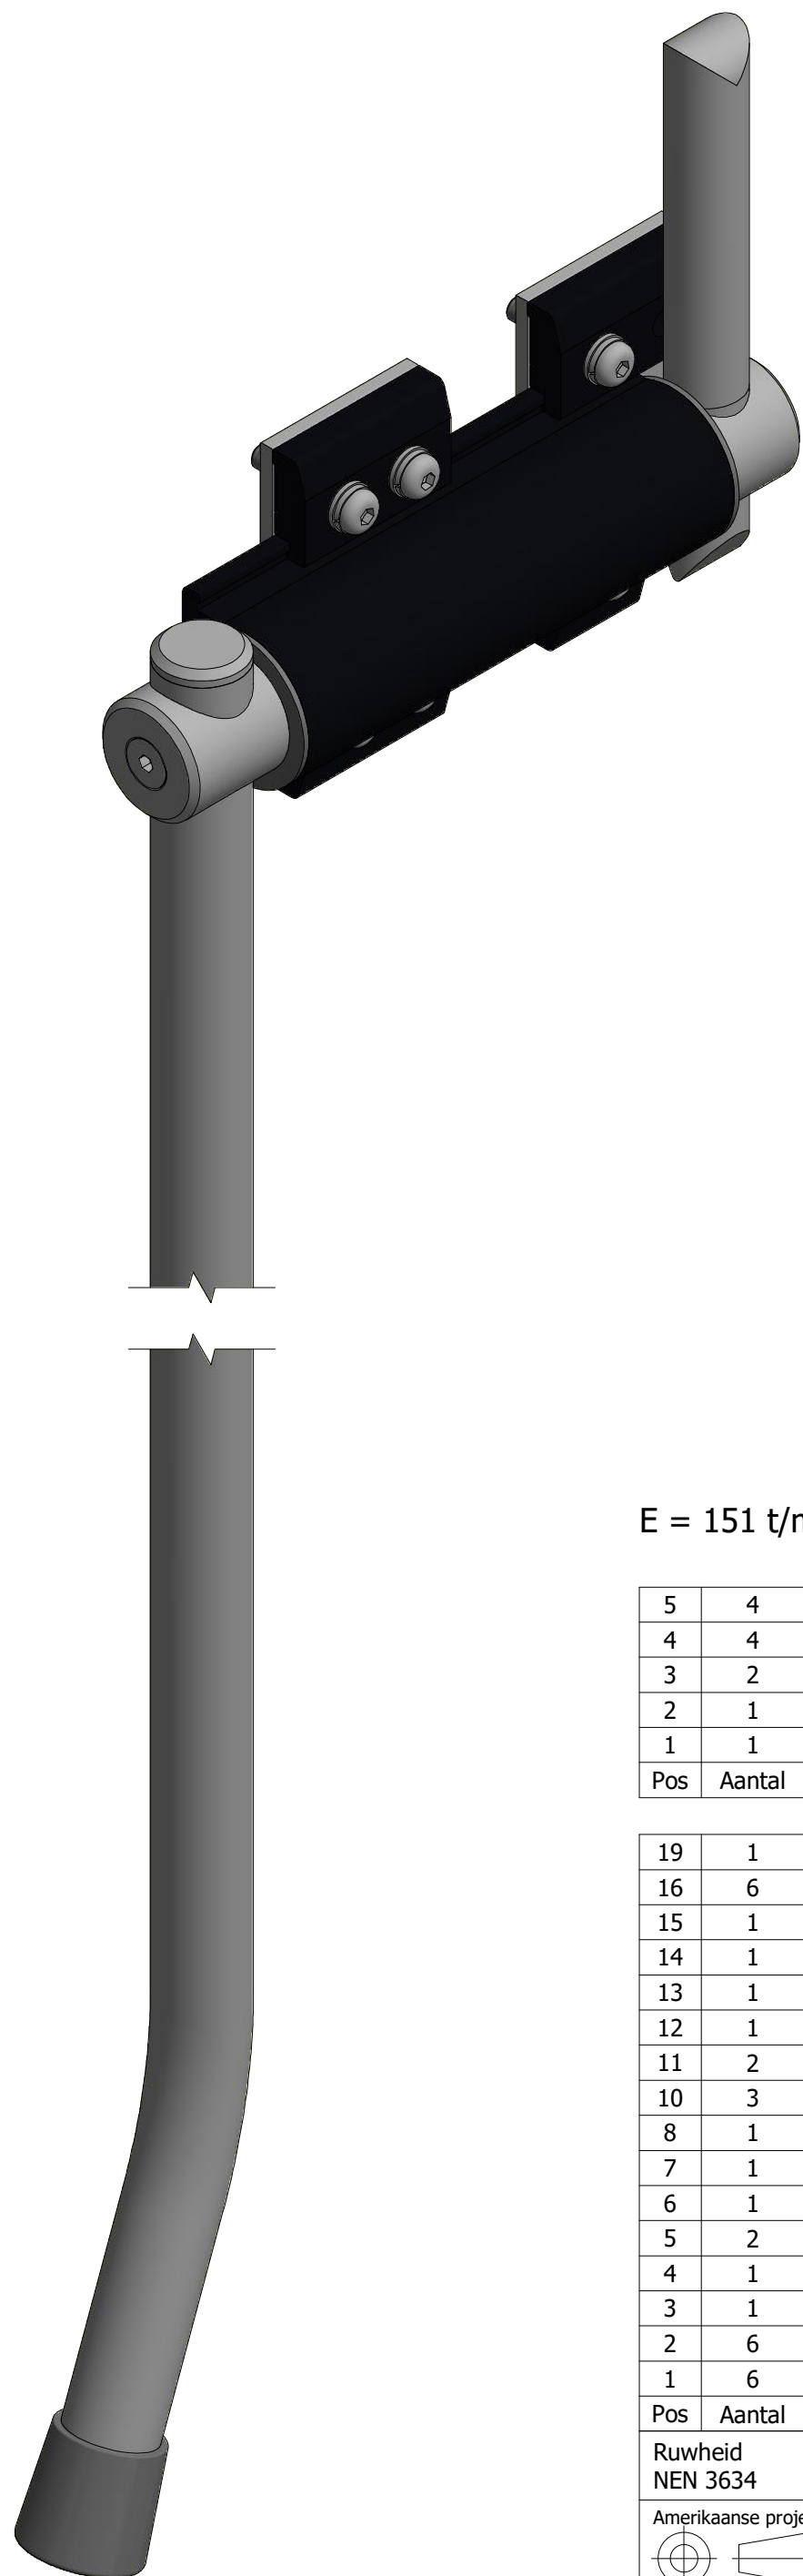

19	1	binnenzeskant bout 8x30 a2 + borgm.		A-66950-00
16	6	veerring m8		A-62117-00
15	1	meubeldop ø30 conisch		A-82610-00
14	1	buitenopener RVS handel prop ø30mm		A-82660-00
13	1	buitenopener rvs handel rond 30mm zwaar		A-82666-00
12	1	buitenopener ral9005 afdruknok samengest		A-82661-00
11	2	Buitenopener RVS - Voetplaat 60mm		A-82664-00
10	3	Buitenopener ral 9005 Klem 60mm		A-73324-00
8	1	Buitenopener ral 9005 Klem 35mm		A-73323-00
7	1	buitenopener RVS afdrukhandel recht		A-82659-00
6	1	buitenopener RVS binnenas l=216mm		A-82658-00
5	2	Buitenopener ALU - Lagerbus		A-82603-00
4	1	Buitenopener ral 9005 Huis 175mm		A-73322-00
3	1	binnenzesk bout a2 m08x30		A-15043-00
2	6	binnenzesk bout a2 m08x40 lbk		A-63551-00
1	6	onderlegging m 8 a2 din 125		A-15046-00
Pos	Aantal	Omschrijving	Maat	Artikelnummer
Ruwheid NEN 3634		Maattolerantie NEN-ISO-406	Vorm en plaatstol. NEN-ISO-1101	
Amerikaanse projectie		Schaal : Maateenheid: mm	Getekend : j.seur Datum : 7-1-2010	Tekeningnummer : A-82655-00
Benaming : buitenopener rvs E = 151 t/m 185mm			Nummer: 1 Van : 2	Formaat: A3

E = 151 t/m 185mm

5	4	binnenzesk bout a2 m08x30 lbk + borgm.		A-66952-00
4	4	gekartelde borgring m 8 a2		A-66442-00
3	2	binnenzesk bout a2 m08x20 lbk		A-66115-00
2	1	buitenopener alu afdrknok stootblok		A-82609-00
1	1	Buitenopener ral 9005 afdrknokpunt 80mm		A-73325-00
Pos	Aantal	Omschrijving	Maat	Artikelnummer