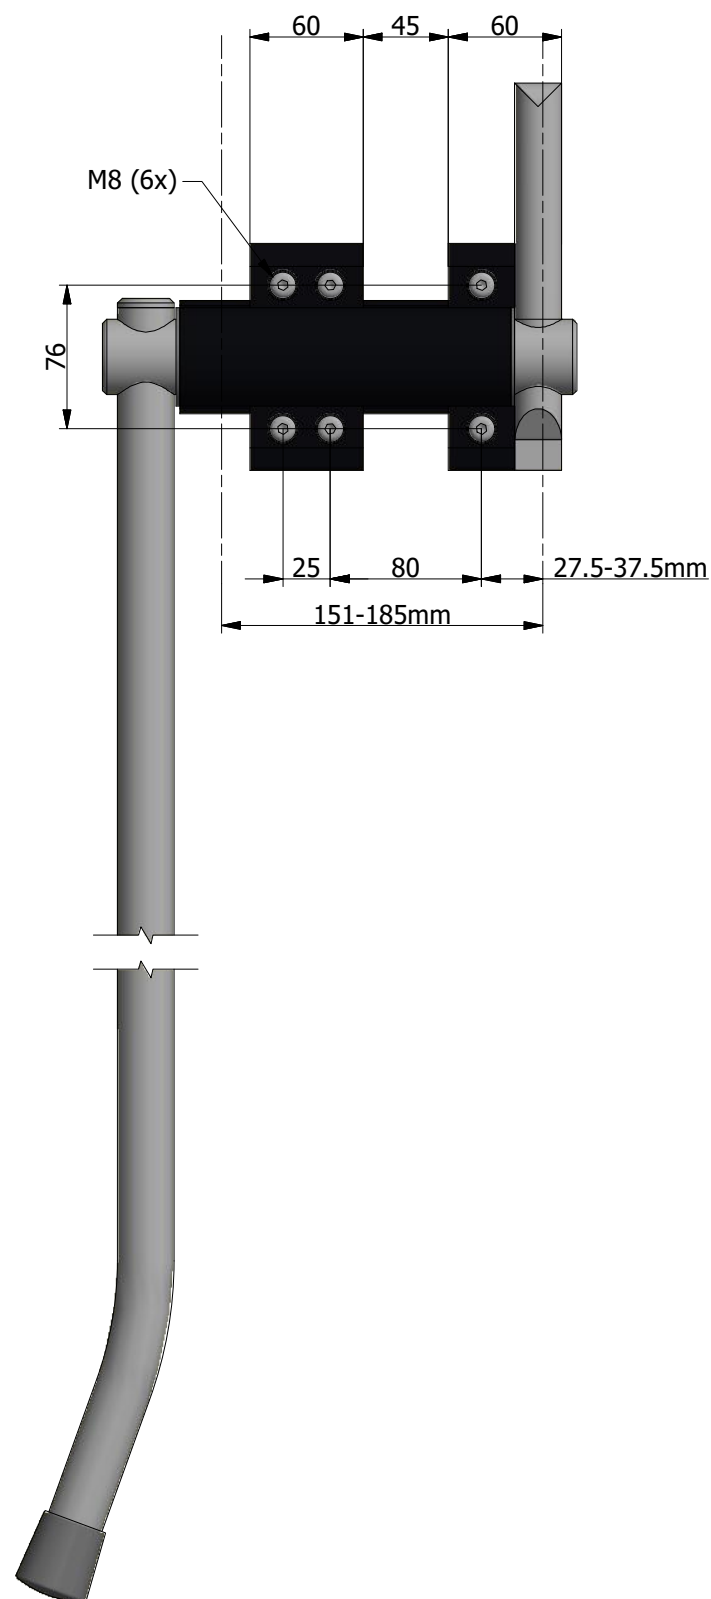

19	1	binnenzeskant bout 8x30 a2 + borgm.		A-66950-00
16	6	veerring m8		A-62117-00
15	1	meubeldop ø30 conisch		A-82610-00
14	1	buitenopener RVS handel prop ø30mm		A-82660-00
13	1	buitenopener rvs handel rond 30mm zwaar		A-82666-00
12	1	buitenopener ral9005 afdruknok samengest		A-82661-00
11	2	Buitenopener RVS - Voetplaat 60mm		A-82664-00
10	3	Buitenopener ral 9005 Klem 60mm		A-73324-00
8	1	Buitenopener ral 9005 Klem 35mm		A-73323-00
7	1	buitenopener RVS afdrukhandel recht		A-82659-00
6	1	buitenopener RVS binnenas l=216mm		A-82658-00
5	2	Buitenopener ALU - Lagerbus		A-82603-00
4	1	Buitenopener ral 9005 Huis 175mm		A-73322-00
3	1	binnenzesk bout a2 m08x30		A-15043-00
2	6	binnenzesk bout a2 m08x40 lbk		A-63551-00
1	6	onderlegging m 8 a2 din 125		A-15046-00
Pos	Aantal	Omschrijving	Maat	Artikelnummer
Ruwheid NEN 3634		Maattolerantie NEN-ISO-406	Vorm en plaatstol. NEN-ISO-1101	
Amerikaanse projectie		Schaal : Maateenheid: mm	Getekend : j.seur Datum : 7-1-2010	Tekeningnummer : A-82655-00
Benaming : buitenopener rvs E = 151 t/m 185mm			Nummer: 1 Van : 2	Formaat: A3

E = 151 t/m 185mm

5	4	binnenzesk bout a2 m08x30 lbk + borgm.		A-66952-00
4	4	gekartelde borgring m 8 a2		A-66442-00
3	2	binnenzesk bout a2 m08x20 lbk		A-66115-00
2	1	buitenopener alu afdrknok stootblok		A-82609-00
1	1	Buitenopener ral 9005 afdrknokpunt 80mm		A-73325-00
Pos	Aantal	Omschrijving	Maat	Artikelnummer