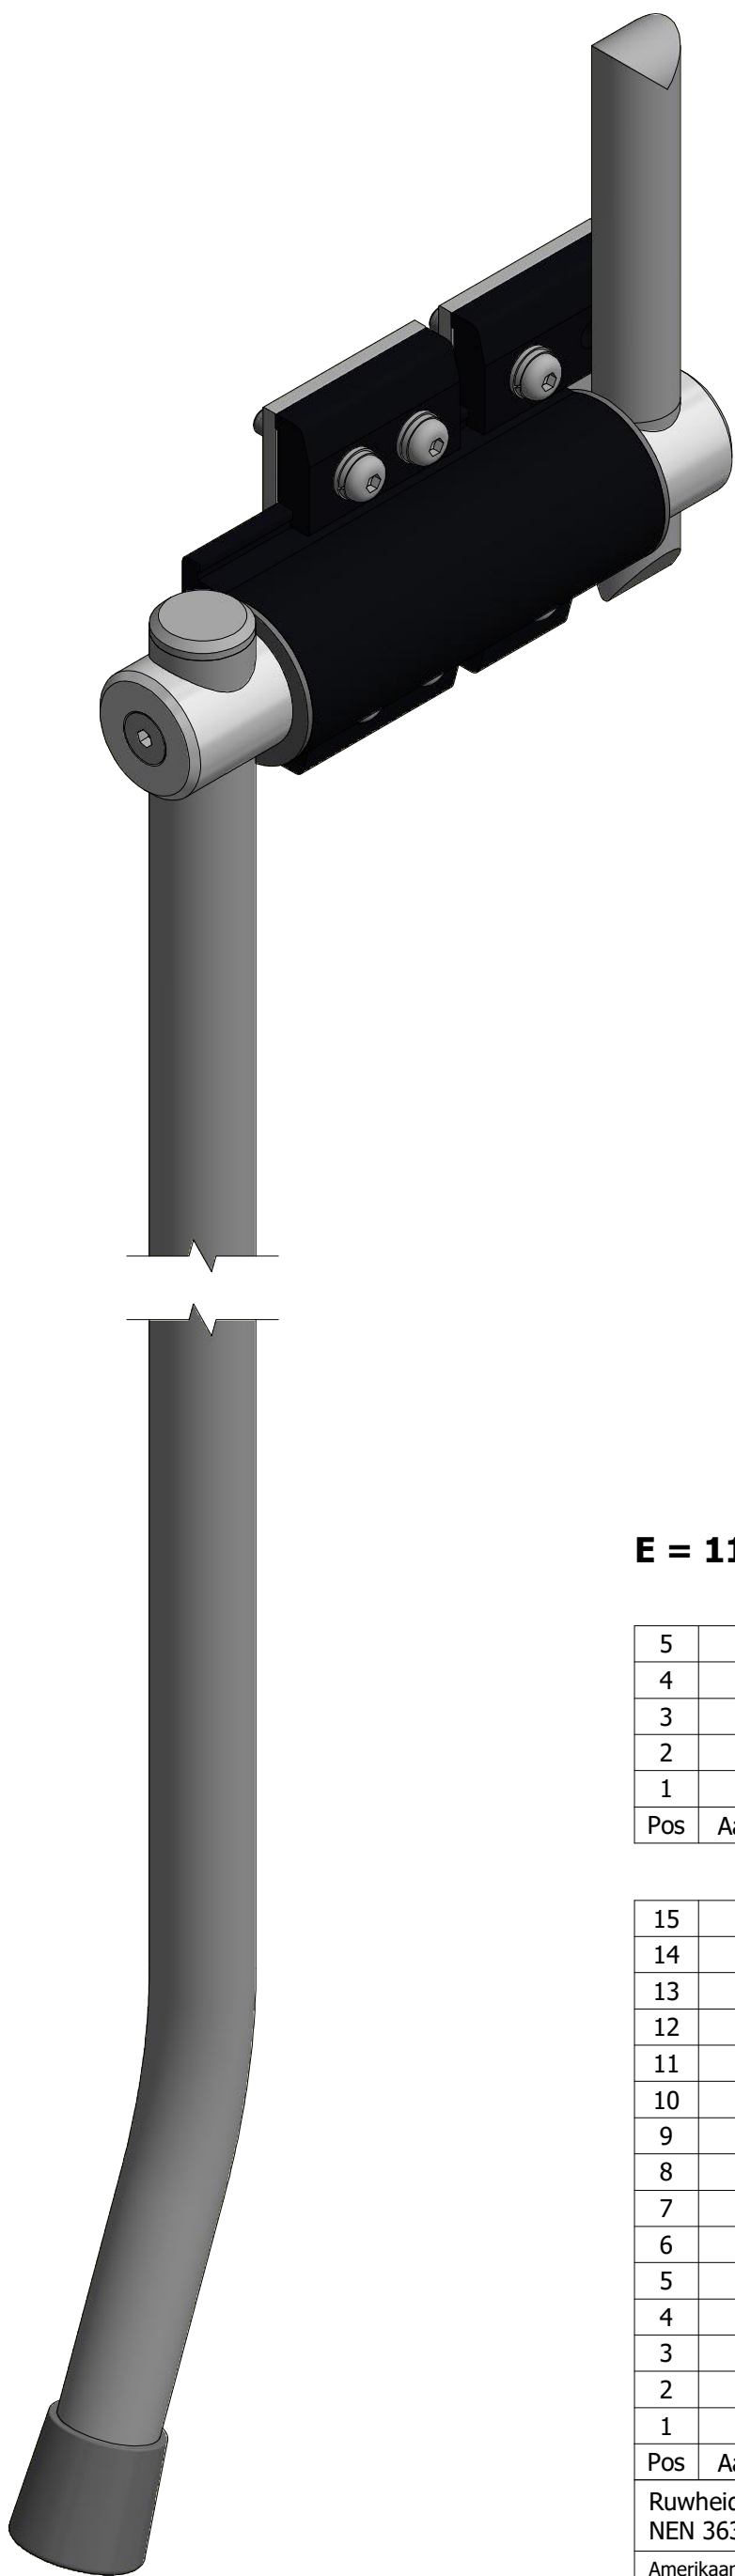

15	6	veerring m8		A-62117-00
14	1	meubeldop ø30 conisch		A-82610-00
13	1	buitenopener rvs handel rond 30mm zwaar		A-82666-00
12	1	buitenopener RVS handel prop ø30mm		A-82660-00
11	1	buitenopener ral9005 afdruknok samengest		A-82661-00
10	3	Buitenopener ral 9005 Klem 60mm		A-73324-00
9	2	Buitenopener RVS - Voetplaat 60mm		A-82664-00
8	1	Buitenopener ral 9005 Klem 35mm		A-73323-00
7	1	buitenopener RVS afdrukhandel recht		A-82659-00
6	1	buitenopener RVS binnenas l=216mm		A-82657-00
5	2	Buitenopener ALU - Lagerbus		A-82603-00
4	1	Buitenopener ral 9005 Huis 140mm		A-73321-00
3	2	binnenzeskant bout 8x30 a2 + borgm.		A-66950-00
2	6	binnenzesk bout a2 m08x40 lbk		A-63551-00
1	6	onderlegging m 8 a2 din 125		A-15046-00
Pos	Aantal	Omschrijving	Maat	Artikelnummer
Ruwheid NEN 3634		Maattolerantie NEN-ISO-406	Vorm en plaatstol. NEN-ISO-1101	
Amerikaanse projectie 		Schaal : Maateenheid: mm	Getekend : j.seur Datum : 7-1-2010	Tekeningnummer : A-82654-00
Benaming : buitenopener alu E = 116 t/m 150mm			Nummer: 1 Van : 2	Formaat: A3

E = 116 t/m 150mm

5	4	binnenzesk bout a2 m08x30 lbk + borgm.		A-66952-00
4	4	gekartelde borgring m 8 a2		A-66442-00
3	2	binnenzesk bout a2 m08x20 lbk		A-66115-00
2	1	buitenopener alu afdrknok stootblok		A-82609-00
1	1	Buitenopener ral 9005 afdrkpunt 80mm		A-73325-00
Pos	Aantal	Omschrijving	Maat	Artikelnummer