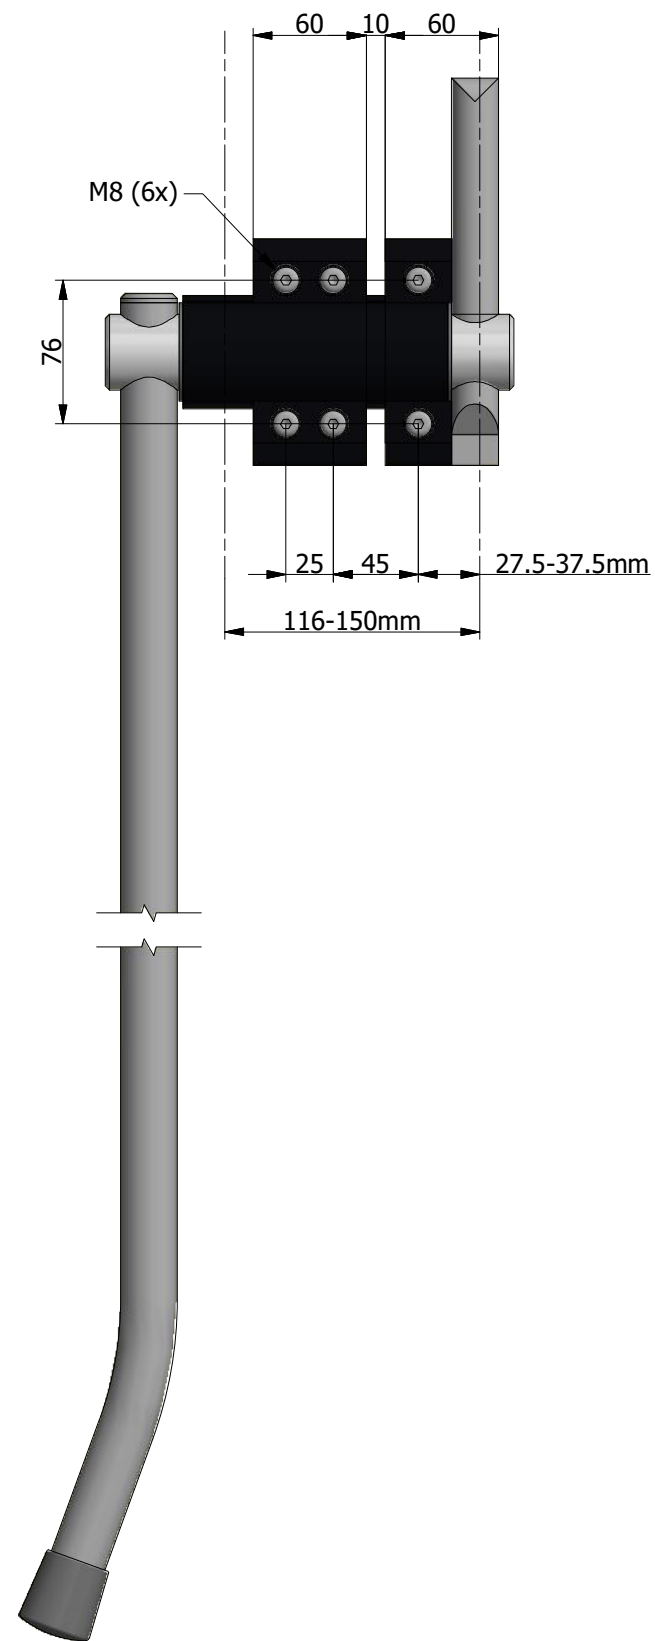

15	6	veerring m8		A-62117-00
14	1	meubeldop ø30 conisch		A-82610-00
13	1	buitenopener rvs handel rond 30mm zwaar		A-82666-00
12	1	buitenopener RVS handel prop ø30mm		A-82660-00
11	1	buitenopener ral9005 afdruknok samengest		A-82661-00
10	3	Buitenopener ral 9005 Klem 60mm		A-73324-00
9	2	Buitenopener RVS - Voetplaat 60mm		A-82664-00
8	1	Buitenopener ral 9005 Klem 35mm		A-73323-00
7	1	buitenopener RVS afdrukhandel recht		A-82659-00
6	1	buitenopener RVS binnenas l=216mm		A-82657-00
5	2	Buitenopener ALU - Lagerbus		A-82603-00
4	1	Buitenopener ral 9005 Huis 140mm		A-73321-00
3	2	binnenzeskant bout 8x30 a2 + borgm.		A-66950-00
2	6	binnenzesk bout a2 m08x40 lbk		A-63551-00
1	6	onderlegging m 8 a2 din 125		A-15046-00
Pos	Aantal	Omschrijving	Maat	Artikelnummer
Ruwheid NEN 3634		Maattolerantie NEN-ISO-406	Vorm en plaatstol. NEN-ISO-1101	
Amerikaanse projectie 		Schaal : Maateenheid: mm	Getekend : j.seur Datum : 7-1-2010	Tekeningnummer : A-82654-00
Benaming : buitenopener alu E = 116 t/m 150mm			Nummer: 1 Van : 2	Formaat: A3

E = 116 t/m 150mm

5	4	binnenzesk bout a2 m08x30 lbk + borgm.		A-66952-00
4	4	gekartelde borgring m 8 a2		A-66442-00
3	2	binnenzesk bout a2 m08x20 lbk		A-66115-00
2	1	buitenopener alu afdrknok stootblok		A-82609-00
1	1	Buitenopener ral 9005 afdrkpunt 80mm		A-73325-00
Pos	Aantal	Omschrijving	Maat	Artikelnummer