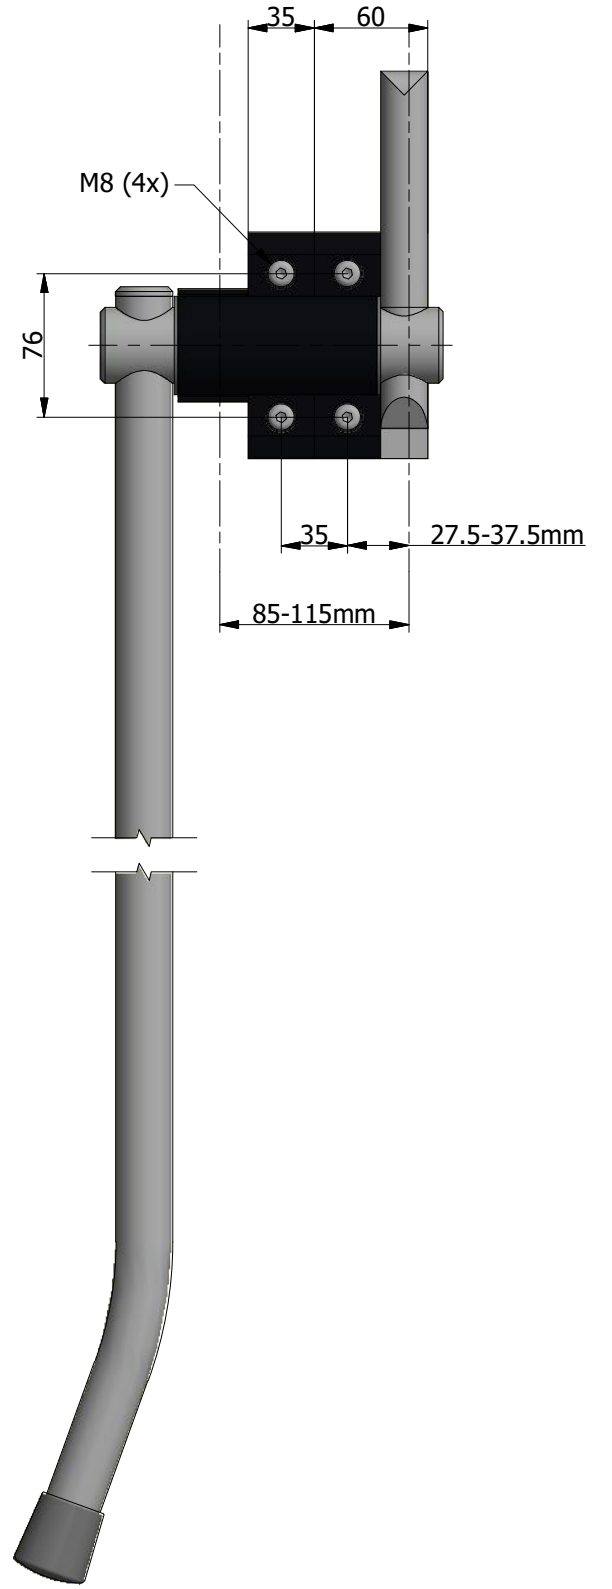

16	4	veerring m8		A-62117-00
15	1	meubeldop ø30 conisch		A-82610-00
14	1	buitenopener rvs handel rond 30mm zwaar		A-82666-00
13	1	buitenopener RVS handel prop ø30mm		A-82660-00
12	1	buitenopener RVS afdrukhandel recht		A-82659-00
11	1	buitenopener ral9005 afdrknok samengest		A-82661-00
10	1	Buitenopener ral 9005 Klem 60mm		A-73324-00
9	3	Buitenopener ral 9005 Klem 35mm		A-73323-00
8	2	Buitenopener ALU - Lagerbus		A-82603-00
7	1	Buitenopener RVS - Voetplaat 60mm		A-82664-00
6	1	buitenopener RVS voetplaat 35mm		A-82663-00
5	1	buitenopener RVS binnenas l=181mm		A-82656-00
4	1	Buitenopener ral 9005 huis 105mm		A-73320-00
3	4	binnenzesk bout a2 m08x40 lbk		A-63551-00
2	4	onderlegging m 8 a2 din 125		A-15046-00
1	2	binnenzeskant bout 8x30 a2 + borgm.		A-66950-00
Pos	Aantal	Omschrijving	Maat	Artikelnummer
Ruwheid NEN 3634		Maattolerantie NEN-ISO-406	Vorm en plaatstol. NEN-ISO-1101	
Amerikaanse projectie		Schaal : Maateenheid: mm	Getekend : j.seur Datum : 7-1-2010	Tekeningnummer : A-82653-00
Benaming : buitenopener RVS E = 80 t/m 115mm				Nummer: 1 Van : 2
				Formaat: A3

E = 80 t/m 115mm

5	4	binnenzesk bout a2 m08x30 lbk + borgm.		A-66952-00
4	4	gekartelde borgring m 8 a2		A-66442-00
3	2	binnenzesk bout a2 m08x20 lbk		A-66115-00
2	1	buitenopener alu afdrukknok stootblok		A-82609-00
1	1	Buitenopener ral 9005 afdrudpunt 80mm		A-73325-00
Pos	Aantal	Omschrijving	Maat	Artikelnummer