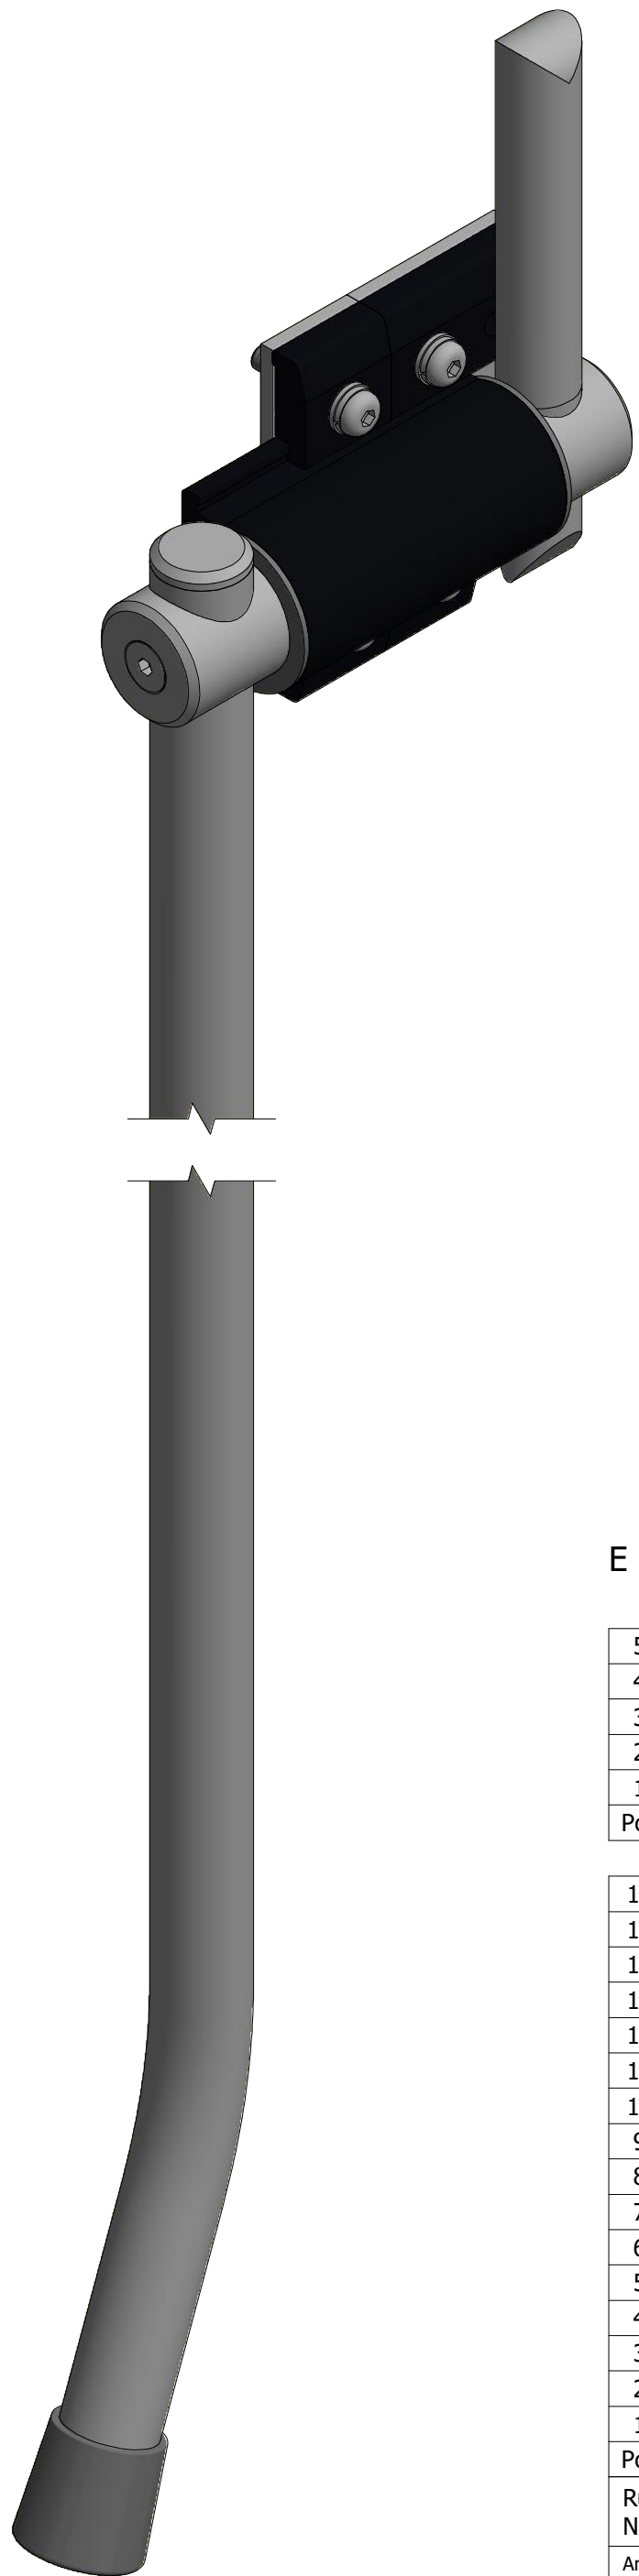

16	4	veerring m8		A-62117-00
15	1	meubeldop ø30 conisch		A-82610-00
14	1	buitenopener rvs handel rond 30mm zwaar		A-82666-00
13	1	buitenopener RVS handel prop ø30mm		A-82660-00
12	1	buitenopener RVS afdrukhandel recht		A-82659-00
11	1	buitenopener ral9005 afdrknok samengest		A-82661-00
10	1	Buitenopener ral 9005 Klem 60mm		A-73324-00
9	3	Buitenopener ral 9005 Klem 35mm		A-73323-00
8	2	Buitenopener ALU - Lagerbus		A-82603-00
7	1	Buitenopener RVS - Voetplaat 60mm		A-82664-00
6	1	buitenopener RVS voetplaat 35mm		A-82663-00
5	1	buitenopener RVS binnenas l=181mm		A-82656-00
4	1	Buitenopener ral 9005 huis 105mm		A-73320-00
3	4	binnenzesk bout a2 m08x40 lbk		A-63551-00
2	4	onderlegging m 8 a2 din 125		A-15046-00
1	2	binnenzeskant bout 8x30 a2 + borgm.		A-66950-00
Pos	Aantal	Omschrijving	Maat	Artikelnummer
Ruwheid NEN 3634		Maattolerantie NEN-ISO-406	Vorm en plaatstol. NEN-ISO-1101	
Amerikaanse projectie		Schaal : Maateenheid: mm	Getekend : j.seur Datum : 7-1-2010	Tekeningnummer : A-82653-00
Benaming : buitenopener RVS E = 80 t/m 115mm				Nummer: 1 Van : 2
				Formaat: A3

E = 80 t/m 115mm

5	4	binnenzesk bout a2 m08x30 lbk + borgm.		A-66952-00
4	4	gekartelde borgring m 8 a2		A-66442-00
3	2	binnenzesk bout a2 m08x20 lbk		A-66115-00
2	1	buitenopener alu afdrukknok stootblok		A-82609-00
1	1	Buitenopener ral 9005 afdrudpunt 80mm		A-73325-00
Pos	Aantal	Omschrijving	Maat	Artikelnummer