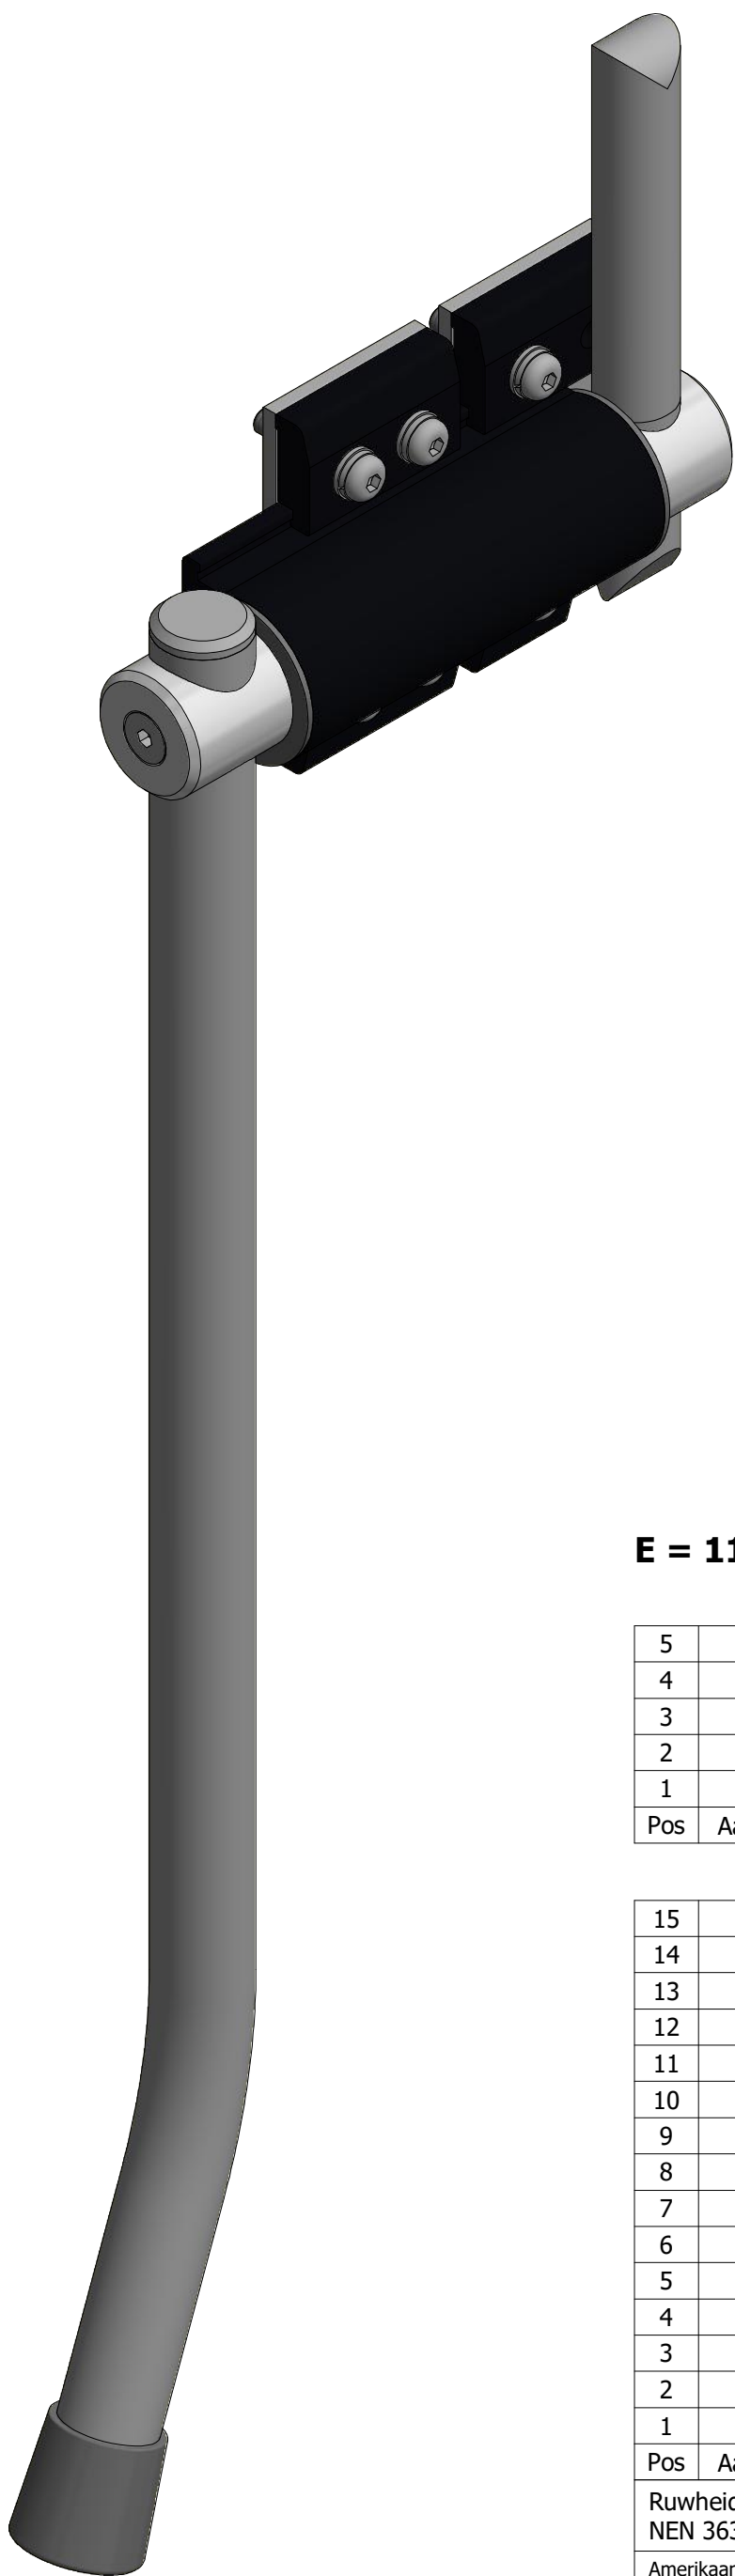

15	6	veerring m8		A-62117-00
14	1	meubeldop ø30 conisch		A-82610-00
13	1	buitenopener rvs handel rond 30mm licht		A-82665-00
12	1	buitenopener RVS handel prop ø30mm		A-82660-00
11	1	buitenopener ral9005 afdrukknok samengest		A-82661-00
10	3	Buitenopener ral 9005 Klem 60mm		A-73324-00
9	2	Buitenopener RVS - Voetplaat 60mm		A-82664-00
8	1	Buitenopener ral 9005 Klem 35mm		A-73323-00
7	1	buitenopener RVS afdrukhandel recht		A-82659-00
6	1	buitenopener RVS binnenas l=216mm		A-82657-00
5	2	Buitenopener ALU - Lagerbus		A-82603-00
4	1	Buitenopener ral 9005 Huis 140mm		A-73321-00
3	2	binnenzeskant bout 8x30 a2 + borgm.		A-66950-00
2	6	binnenzesk bout a2 m08x40 lbk		A-63551-00
1	6	onderlegging m 8 a2 din 125		A-15046-00
Pos	Aantal	Omschrijving	Maat	Artikelnummer
Ruwheid NEN 3634		Maattolerantie NEN-ISO-406	Vorm en plaatstol. NEN-ISO-1101	
Amerikaanse projectie		Schaal : Maateenheid: mm	Getekend : j.seur Datum : 7-1-2010	Tekeningnummer : A-82651-00
Benaming : buitenopener alu E = 116 t/m 150mm				Nummer: 1 Van : 2
				Formaat: A3

**E = 116 t/m 150mm**

5	4	binnenzesk bout a2 m08x30 lbk + borgm.		A-66952-00
4	4	gekartelde borgring m 8 a2		A-66442-00
3	2	binnenzesk bout a2 m08x20 lbk		A-66115-00
2	1	buitenopener alu afdrknok stootblok		A-82609-00
1	1	Buitenopener ALU - afdrkpunt kozijn		A-73308-00
Pos	Aantal	Omschrijving	Maat	Artikelnummer