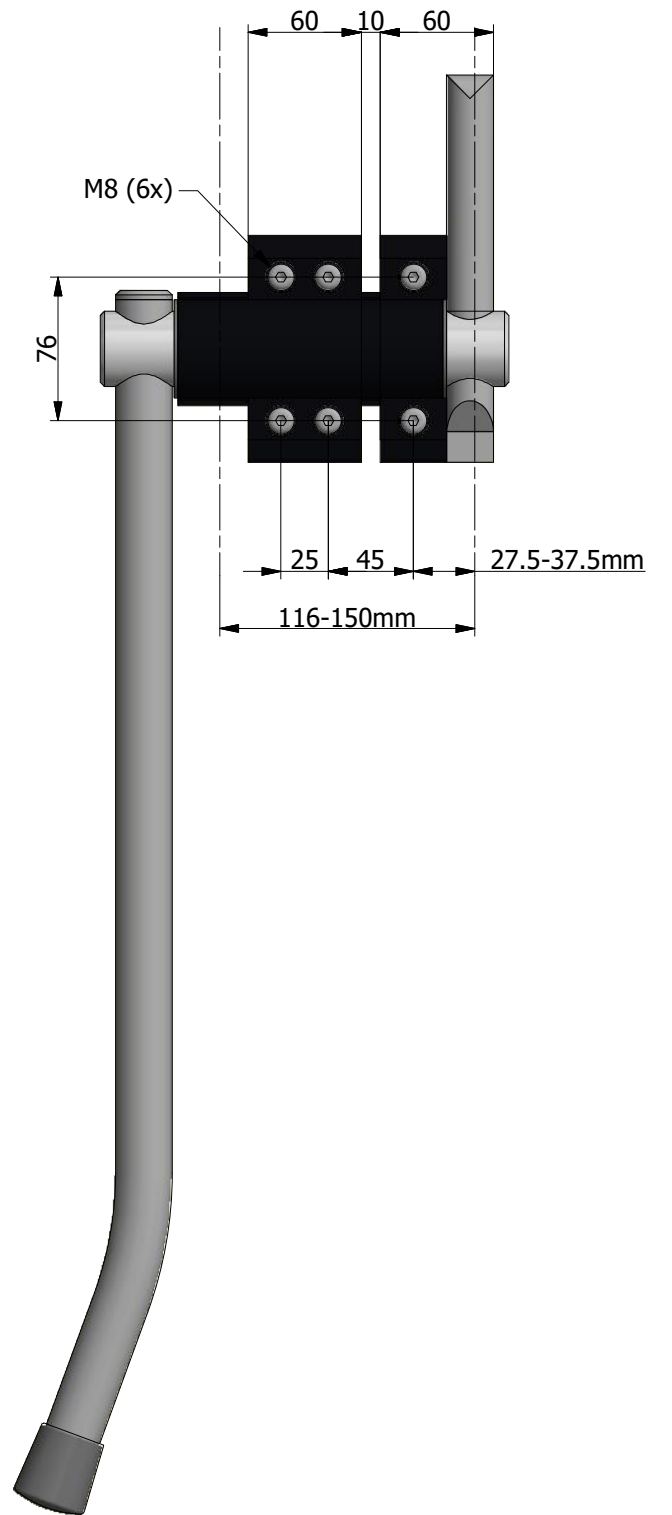

15	6	veerring m8		A-62117-00
14	1	meubeldop ø30 conisch		A-82610-00
13	1	buitenopener rvs handel rond 30mm licht		A-82665-00
12	1	buitenopener RVS handel prop ø30mm		A-82660-00
11	1	buitenopener ral9005 afdrukknok samengest		A-82661-00
10	3	Buitenopener ral 9005 Klem 60mm		A-73324-00
9	2	Buitenopener RVS - Voetplaat 60mm		A-82664-00
8	1	Buitenopener ral 9005 Klem 35mm		A-73323-00
7	1	buitenopener RVS afdrukhandel recht		A-82659-00
6	1	buitenopener RVS binnenas l=216mm		A-82657-00
5	2	Buitenopener ALU - Lagerbus		A-82603-00
4	1	Buitenopener ral 9005 Huis 140mm		A-73321-00
3	2	binnenzeskant bout 8x30 a2 + borgm.		A-66950-00
2	6	binnenzesk bout a2 m08x40 lbk		A-63551-00
1	6	onderlegging m 8 a2 din 125		A-15046-00
Pos	Aantal	Omschrijving	Maat	Artikelnummer
Ruwheid NEN 3634		Maattolerantie NEN-ISO-406	Vorm en plaatstol. NEN-ISO-1101	
Amerikaanse projectie		Schaal : Maateenheid: mm	Getekend : j.seur Datum : 7-1-2010	Tekeningnummer : A-82651-00
Benaming : buitenopener alu E = 116 t/m 150mm				Nummer: 1 Van : 2
				Formaat: A3

**E = 116 t/m 150mm**

5	4	binnenzesk bout a2 m08x30 lbk + borgm.		A-66952-00
4	4	gekartelde borgring m 8 a2		A-66442-00
3	2	binnenzesk bout a2 m08x20 lbk		A-66115-00
2	1	buitenopener alu afdrknok stootblok		A-82609-00
1	1	Buitenopener ALU - afdrkpunt kozijn		A-73308-00
Pos	Aantal	Omschrijving	Maat	Artikelnummer