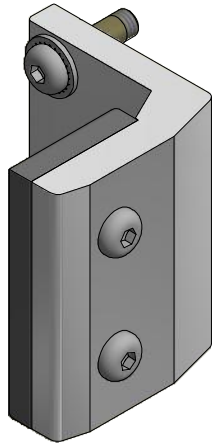

15	6	veerring m8		A-62117-00
14	1	meubeldop ø30 conisch		A-82610-00
13	1	buitenopener rvs handel rond 30mm licht		A-82665-00
12	1	buitenopener RVS handel prop ø30mm		A-82660-00
11	1	buitenopener ral9005 afdrukknok samengest		A-82661-00
10	3	Buitenopener ral 9005 Klem 60mm		A-73324-00
9	2	Buitenopener RVS - Voetplaat 60mm		A-82664-00
8	1	Buitenopener ral 9005 Klem 35mm		A-73323-00
7	1	buitenopener RVS afdrukhandel recht		A-82659-00
6	1	buitenopener RVS binnenas l=216mm		A-82657-00
5	2	Buitenopener ALU - Lagerbus		A-82603-00
4	1	Buitenopener ral 9005 Huis 140mm		A-73321-00
3	2	binnenzeskant bout 8x30 a2 + borgm.		A-66950-00
2	6	binnenzesk bout a2 m08x40 lbk		A-63551-00
1	6	onderlegging m 8 a2 din 125		A-15046-00
Pos	Aantal	Omschrijving	Maat	Artikelnummer
Ruwheid NEN 3634		Maattolerantie NEN-ISO-406	Vorm en plaatstol. NEN-ISO-1101	
Amerikaanse projectie		Schaal : Maateenheid: mm	Getekend : j.seur Datum : 7-1-2010	Tekeningnummer : A-82651-00
Benaming : buitenopener alu E = 116 t/m 150mm				Nummer: 1 Van : 2
				Formaat: A3

**E = 116 t/m 150mm**

5	4	binnenzesk bout a2 m08x30 lbk + borgm.		A-66952-00
4	4	gekartelde borgring m 8 a2		A-66442-00
3	2	binnenzesk bout a2 m08x20 lbk		A-66115-00
2	1	buitenopener alu afdrknok stootblok		A-82609-00
1	1	Buitenopener ALU - afdrkpunt kozijn		A-73308-00
Pos	Aantal	Omschrijving	Maat	Artikelnummer