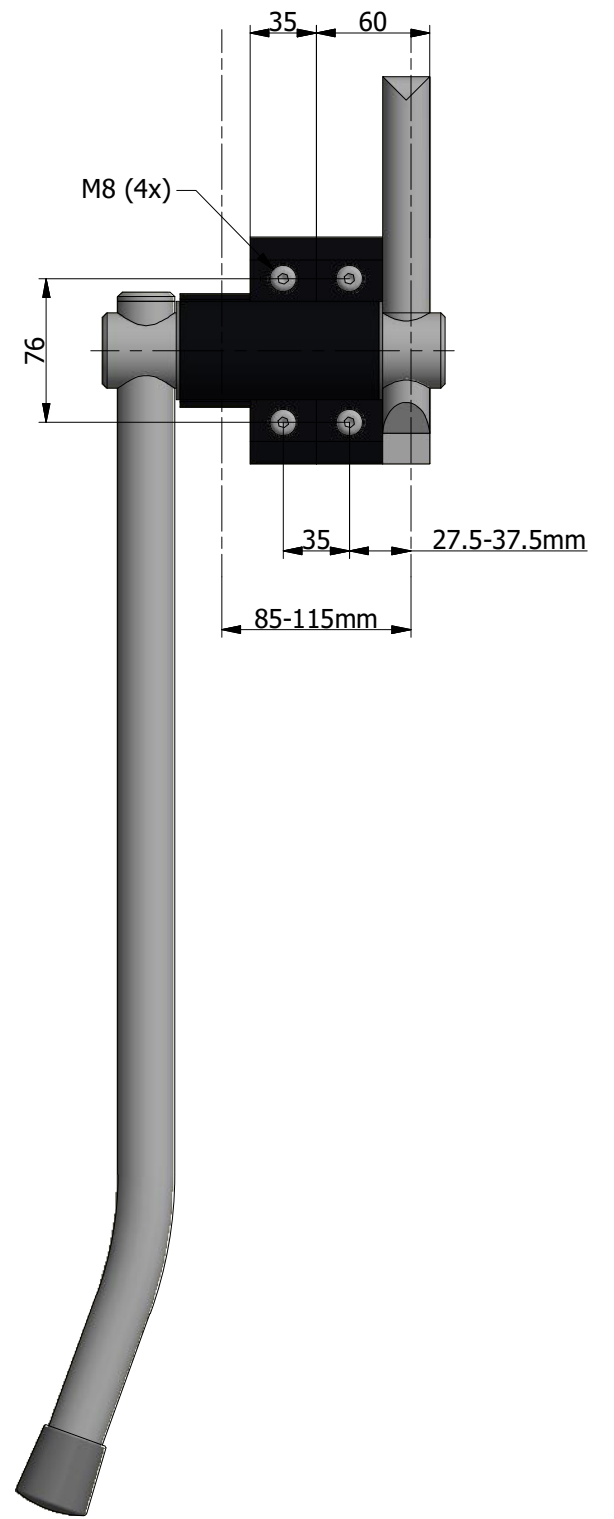

16	4	veerring m8		A-62117-00
15	1	meubeldop ø30 conisch		A-82610-00
14	1	buitenopener rvs handel rond 30mm licht		A-82665-00
13	1	buitenopener RVS handel prop ø30mm		A-82660-00
12	1	buitenopener RVS afdrukhandel recht		A-82659-00
11	1	buitenopener ral9005 afdruknok samengest		A-82661-00
10	1	Buitenopener ral 9005 Klem 60mm		A-73324-00
9	3	Buitenopener ral 9005 Klem 35mm		A-73323-00
8	2	Buitenopener ALU - Lagerbus		A-82603-00
7	1	Buitenopener RVS - Voetplaat 60mm		A-82664-00
6	1	buitenopener RVS voetplaat 35mm		A-82663-00
5	1	buitenopener RVS binnenas l=181mm		A-82656-00
4	1	Buitenopener ral 9005 huis 105mm		A-73320-00
3	4	binnenzesk bout a2 m08x40 lbk		A-63551-00
2	4	onderlegging m 8 a2 din 125		A-15046-00
1	2	binnenzeskant bout 8x30 a2 + borgm.		A-66950-00
Pos	Aantal	Omschrijving	Maat	Artikelnummer

Ruwheid NEN 3634	Maattolerantie NEN-ISO-406		Vorm en plaatstol. NEN-ISO-1101
Amerikaanse projectie 	Schaal : Maateenheid: mm	Getekend : j.seur Datum : 7-1-2010	Tekeningnummer : A-82650-00
Benaming : buitenopener alu E = 80 t/m 115mm			Nummer: 1 Van : 2
			Formaat: A3

E = 80 t/m 115mm

5	4	binnenzesk bout a2 m08x30 lbk + borgm.		A-66952-00
4	4	gekartelde borgring m 8 a2		A-66442-00
3	2	binnenzesk bout a2 m08x20 lbk		A-66115-00
2	1	buitenopener alu afdrukknok stootblok		A-82609-00
1	1	Buitenopener ral 9005 afdrudpunt 80mm		A-73325-00
Pos	Aantal	Omschrijving	Maat	Artikelnummer