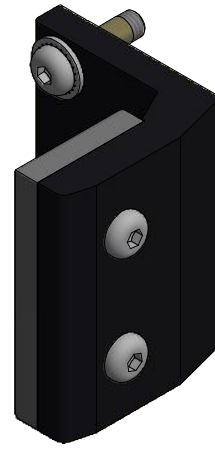

16	4	veerring m8		A-62117-00
15	1	meubeldop ø30 conisch		A-82610-00
14	1	buitenopener rvs handel rond 30mm licht		A-82665-00
13	1	buitenopener RVS handel prop ø30mm		A-82660-00
12	1	buitenopener RVS afdrukhandel recht		A-82659-00
11	1	buitenopener ral9005 afdruknok samengest		A-82661-00
10	1	Buitenopener ral 9005 Klem 60mm		A-73324-00
9	3	Buitenopener ral 9005 Klem 35mm		A-73323-00
8	2	Buitenopener ALU - Lagerbus		A-82603-00
7	1	Buitenopener RVS - Voetplaat 60mm		A-82664-00
6	1	buitenopener RVS voetplaat 35mm		A-82663-00
5	1	buitenopener RVS binnenas l=181mm		A-82656-00
4	1	Buitenopener ral 9005 huis 105mm		A-73320-00
3	4	binnenzesk bout a2 m08x40 lbk		A-63551-00
2	4	onderlegging m 8 a2 din 125		A-15046-00
1	2	binnenzeskant bout 8x30 a2 + borgm.		A-66950-00
Pos	Aantal	Omschrijving	Maat	Artikelnummer

Ruwheid NEN 3634	Maattolerantie NEN-ISO-406		Vorm en plaatstol. NEN-ISO-1101
Amerikaanse projectie 	Schaal : Maateenheid: mm	Getekend : j.seur Datum : 7-1-2010	Tekeningnummer : A-82650-00
Benaming : buitenopener alu E = 80 t/m 115mm			Nummer: 1 Van : 2
			Formaat: A3

E = 80 t/m 115mm

5	4	binnenzesk bout a2 m08x30 lbk + borgm.		A-66952-00
4	4	gekartelde borgring m 8 a2		A-66442-00
3	2	binnenzesk bout a2 m08x20 lbk		A-66115-00
2	1	buitenopener alu afdrukknok stootblok		A-82609-00
1	1	Buitenopener ral 9005 afdrudpunt 80mm		A-73325-00
Pos	Aantal	Omschrijving	Maat	Artikelnummer