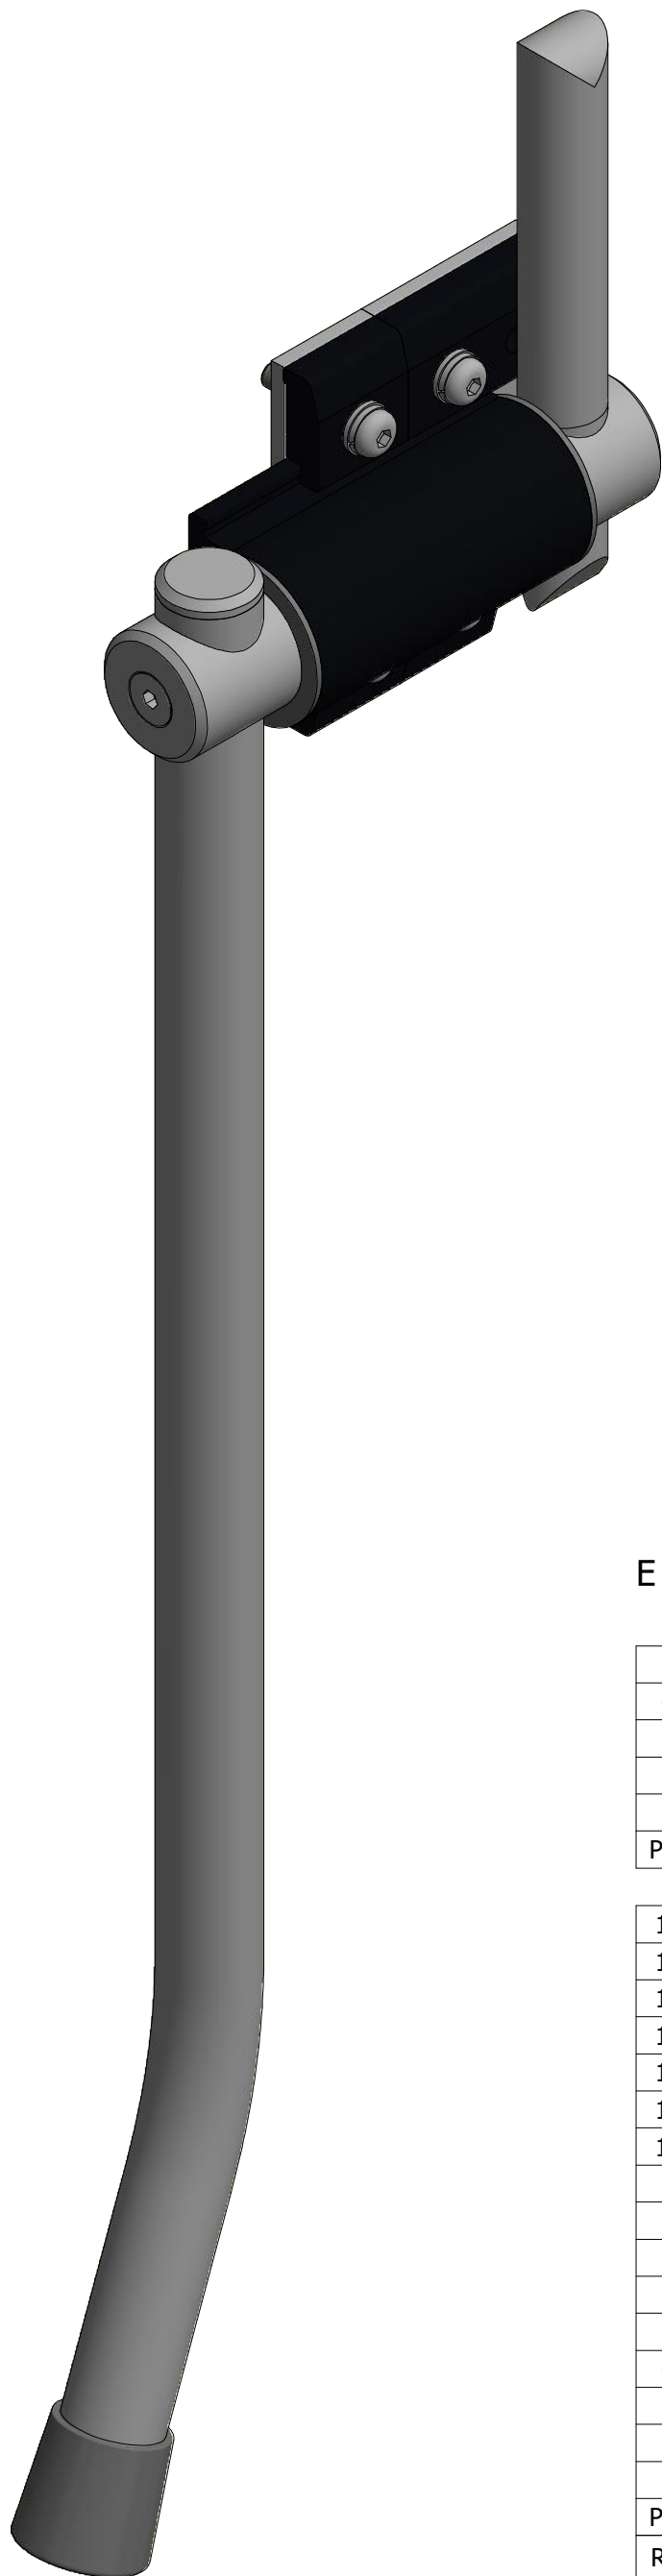

16	4	veerring m8		A-62117-00
15	1	meubeldop ø30 conisch		A-82610-00
14	1	buitenopener rvs handel rond 30mm licht		A-82665-00
13	1	buitenopener RVS handel prop ø30mm		A-82660-00
12	1	buitenopener RVS afdrukhandel recht		A-82659-00
11	1	buitenopener ral9005 afdruknok samengest		A-82661-00
10	1	Buitenopener ral 9005 Klem 60mm		A-73324-00
9	3	Buitenopener ral 9005 Klem 35mm		A-73323-00
8	2	Buitenopener ALU - Lagerbus		A-82603-00
7	1	Buitenopener RVS - Voetplaat 60mm		A-82664-00
6	1	buitenopener RVS voetplaat 35mm		A-82663-00
5	1	buitenopener RVS binnenas l=181mm		A-82656-00
4	1	Buitenopener ral 9005 huis 105mm		A-73320-00
3	4	binnenzesk bout a2 m08x40 lbk		A-63551-00
2	4	onderlegging m 8 a2 din 125		A-15046-00
1	2	binnenzeskant bout 8x30 a2 + borgm.		A-66950-00
Pos	Aantal	Omschrijving	Maat	Artikelnummer

Ruwheid NEN 3634	Maattolerantie NEN-ISO-406		Vorm en plaatstol. NEN-ISO-1101
Amerikaanse projectie 	Schaal : Maateenheid: mm	Getekend : j.seur Datum : 7-1-2010	Tekeningnummer : A-82650-00
Benaming : buitenopener alu E = 80 t/m 115mm			Nummer: 1 Van : 2
			Formaat: A3

E = 80 t/m 115mm

5	4	binnenzesk bout a2 m08x30 lbk + borgm.		A-66952-00
4	4	gekartelde borgring m 8 a2		A-66442-00
3	2	binnenzesk bout a2 m08x20 lbk		A-66115-00
2	1	buitenopener alu afdrukknok stootblok		A-82609-00
1	1	Buitenopener ral 9005 afdrudpunt 80mm		A-73325-00
Pos	Aantal	Omschrijving	Maat	Artikelnummer