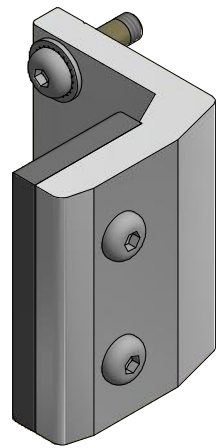

16	4	veerring m8		A-62117-00
15	1	meubeldop ø30 conisch		A-82610-00
14	1	Buitenopener ALU - Handel rond 30mm zwaar		A-73309-00
13	1	Buitenopener ALU - Handel rond 30mm prop		A-82608-00
12	1	Buitenopener ALU - Afdrukpunt recht		A-82607-00
11	1	Buitenopener ALU - Afdrukpunt kozijn		A-82611-00
10	1	Buitenopener ALU - Klem 60mm		A-73304-00
9	3	Buitenopener ALU - Klem 35mm		A-73303-00
8	2	Buitenopener ALU - Lagerbus		A-82603-00
7	1	buitenopener alu voetplaat 60mm		A-73306-00
6	1	Buitenopener ALU - Voetplaat smal		A-73305-00
5	1	Buitenopener ALU - As 181mm		A-82604-00
4	1	Buitenopener ALU - huis 105mm		A-73300-00
3	4	binnenzesk bout a2 m08x40 lbk		A-63551-00
2	4	onderlegging m 8 a2 din 125		A-15046-00
1	2	binnenzeskant bout 8x30 a2 + borgm.		A-66950-00
Pos	Aantal	Omschrijving	Maat	Artikelnummer
Ruwheid NEN 3634		Maattolerantie NEN-ISO-406	Vorm en plaatstol. NEN-ISO-1101	
Amerikaanse projectie		Schaal : Maateenheid: mm Massa : N/A	Getekend : j.seur Gezien : Datum : 21-11-2008	
Benaming :		buitenopener alu E = 80 t/m 115mm	Nummer: 1 Van : 2	Formaat: A3

E = 80 t/m 115mm

5	4	binnenzesk bout a2 m08x30 lbk + borgm.		A-66952-00
4	4	gekartelde borgring m 8 a2		A-66442-00
3	2	binnenzesk bout a2 m08x20 lbk		A-66115-00
2	1	buitenopener alu afdrknok stootblok		A-82609-00
1	1	Buitenopener ALU - afdrkpunt kozijn		A-73308-00
Pos	Aantal	Omschrijving	Maat	Artikelnummer