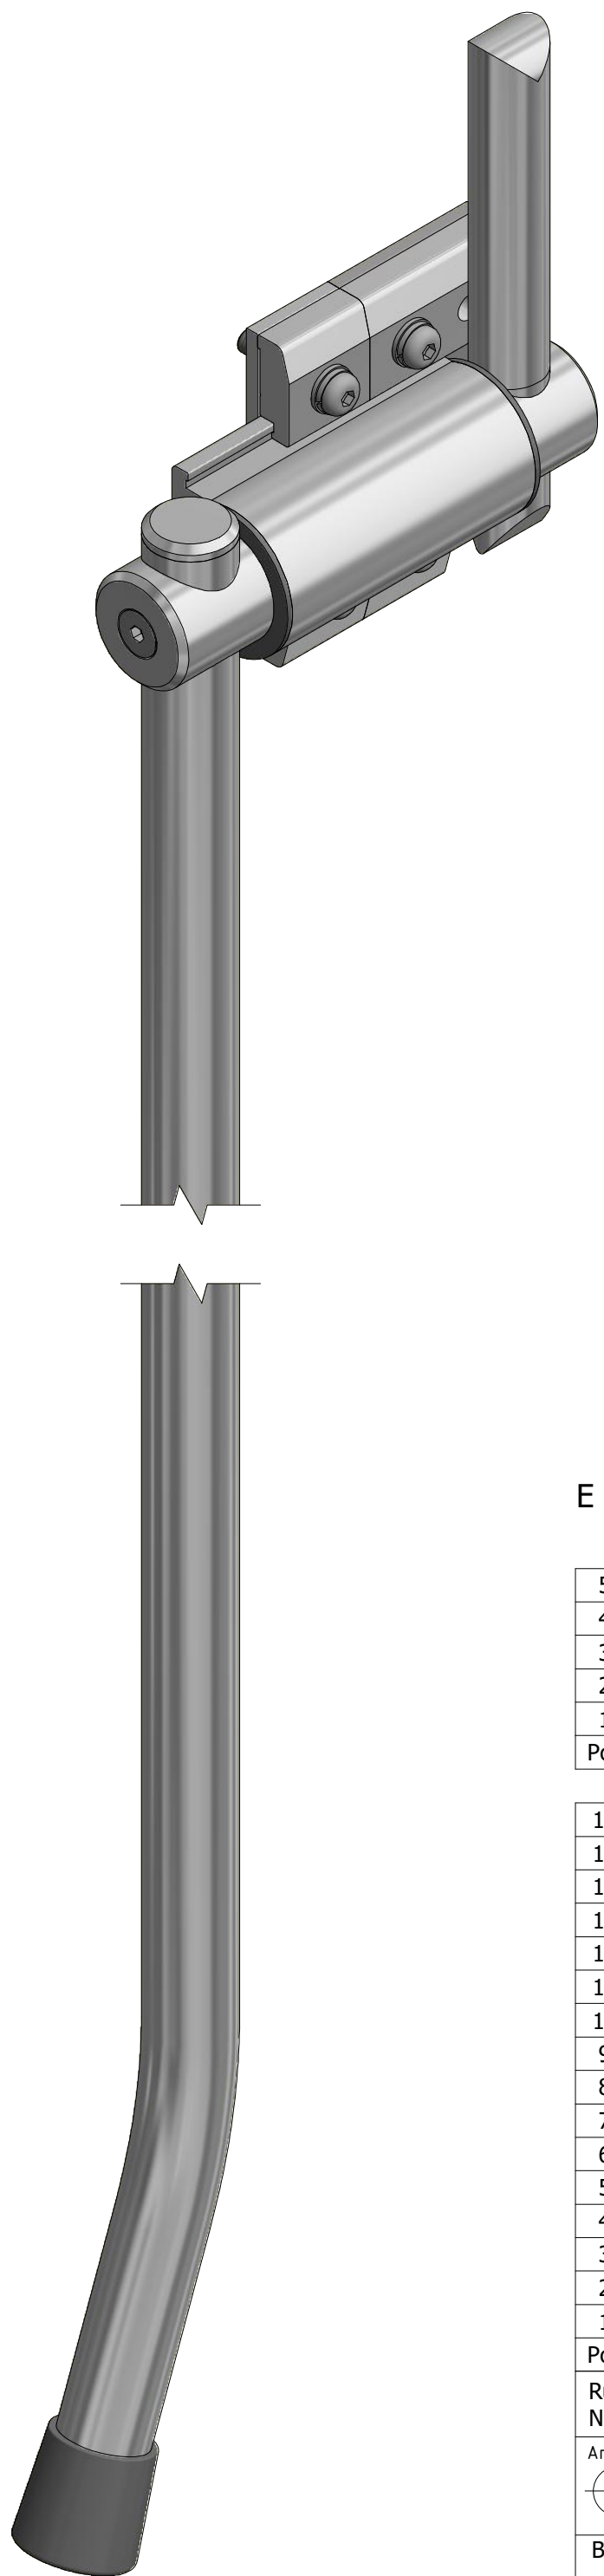

16	4	veerring m8		A-62117-00
15	1	meubeldop ø30 conisch		A-82610-00
14	1	Buitenopener ALU - Handel rond 30mm zwaar		A-73309-00
13	1	Buitenopener ALU - Handel rond 30mm prop		A-82608-00
12	1	Buitenopener ALU - Afdrukpunt recht		A-82607-00
11	1	Buitenopener ALU - Afdrukpunt kozijn		A-82611-00
10	1	Buitenopener ALU - Klem 60mm		A-73304-00
9	3	Buitenopener ALU - Klem 35mm		A-73303-00
8	2	Buitenopener ALU - Lagerbus		A-82603-00
7	1	buitenopener alu voetplaat 60mm		A-73306-00
6	1	Buitenopener ALU - Voetplaat smal		A-73305-00
5	1	Buitenopener ALU - As 181mm		A-82604-00
4	1	Buitenopener ALU - huis 105mm		A-73300-00
3	4	binnenzesk bout a2 m08x40 lbk		A-63551-00
2	4	onderlegging m 8 a2 din 125		A-15046-00
1	2	binnenzeskant bout 8x30 a2 + borgm.		A-66950-00
Pos	Aantal	Omschrijving	Maat	Artikelnummer
Ruwheid NEN 3634		Maattolerantie NEN-ISO-406	Vorm en plaatstol. NEN-ISO-1101	
Amerikaanse projectie		Schaal : Maateenheid: mm Massa : N/A	Getekend : j.seur Gezien : Datum : 21-11-2008	
Benaming :		buitenopener alu E = 80 t/m 115mm	Nummer: 1 Van : 2	Formaat: A3

E = 80 t/m 115mm

5	4	binnenzesk bout a2 m08x30 lbk + borgm.		A-66952-00
4	4	gekartelde borgring m 8 a2		A-66442-00
3	2	binnenzesk bout a2 m08x20 lbk		A-66115-00
2	1	buitenopener alu afdrknok stootblok		A-82609-00
1	1	Buitenopener ALU - afdrkpunt kozijn		A-73308-00
Pos	Aantal	Omschrijving	Maat	Artikelnummer