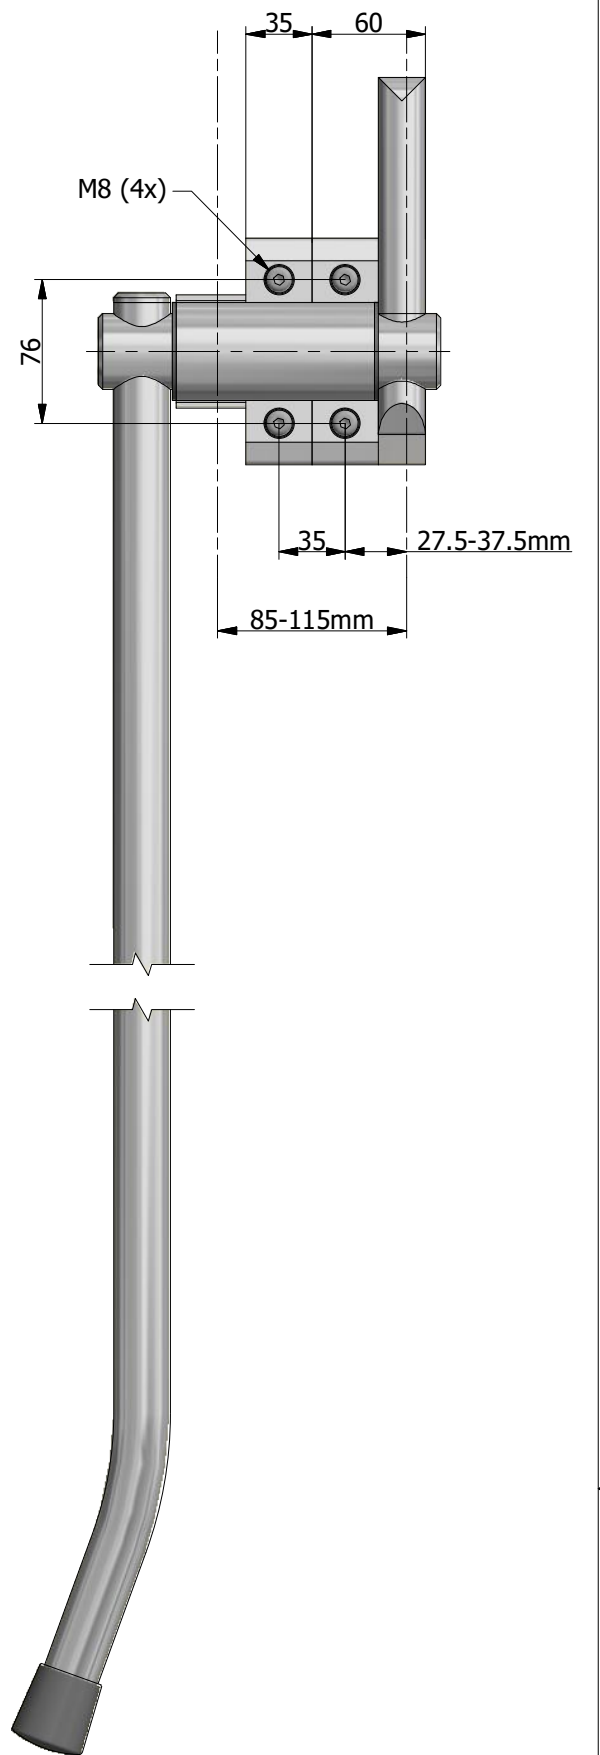

16	4	veerring m8		A-62117-00
15	1	meubeldop ø30 conisch		A-82610-00
14	1	Buitenopener ALU - Handel rond 30mm zwaar		A-73309-00
13	1	Buitenopener ALU - Handel rond 30mm prop		A-82608-00
12	1	Buitenopener ALU - Afdrukpunt recht		A-82607-00
11	1	Buitenopener ALU - Afdrukpunt kozijn		A-82611-00
10	1	Buitenopener ALU - Klem 60mm		A-73304-00
9	3	Buitenopener ALU - Klem 35mm		A-73303-00
8	2	Buitenopener ALU - Lagerbus		A-82603-00
7	1	buitenopener alu voetplaat 60mm		A-73306-00
6	1	Buitenopener ALU - Voetplaat smal		A-73305-00
5	1	Buitenopener ALU - As 181mm		A-82604-00
4	1	Buitenopener ALU - huis 105mm		A-73300-00
3	4	binnenzesk bout a2 m08x40 lbk		A-63551-00
2	4	onderlegging m 8 a2 din 125		A-15046-00
1	2	binnenzeskant bout 8x30 a2 + borgm.		A-66950-00
Pos	Aantal	Omschrijving	Maat	Artikelnummer
Ruwheid NEN 3634		Maattolerantie NEN-ISO-406	Vorm en plaatstol. NEN-ISO-1101	
Amerikaanse projectie		Schaal : Maateenheid: mm Massa : N/A	Getekend : j.seur Gezien : Datum : 21-11-2008	
Benaming :		buitenopener alu E = 80 t/m 115mm	Nummer: 1 Van : 2	Formaat: A3

E = 80 t/m 115mm

5	4	binnenzesk bout a2 m08x30 lbk + borgm.		A-66952-00
4	4	gekartelde borgring m 8 a2		A-66442-00
3	2	binnenzesk bout a2 m08x20 lbk		A-66115-00
2	1	buitenopener alu afdrknok stootblok		A-82609-00
1	1	Buitenopener ALU - afdrkpunt kozijn		A-73308-00
Pos	Aantal	Omschrijving	Maat	Artikelnummer