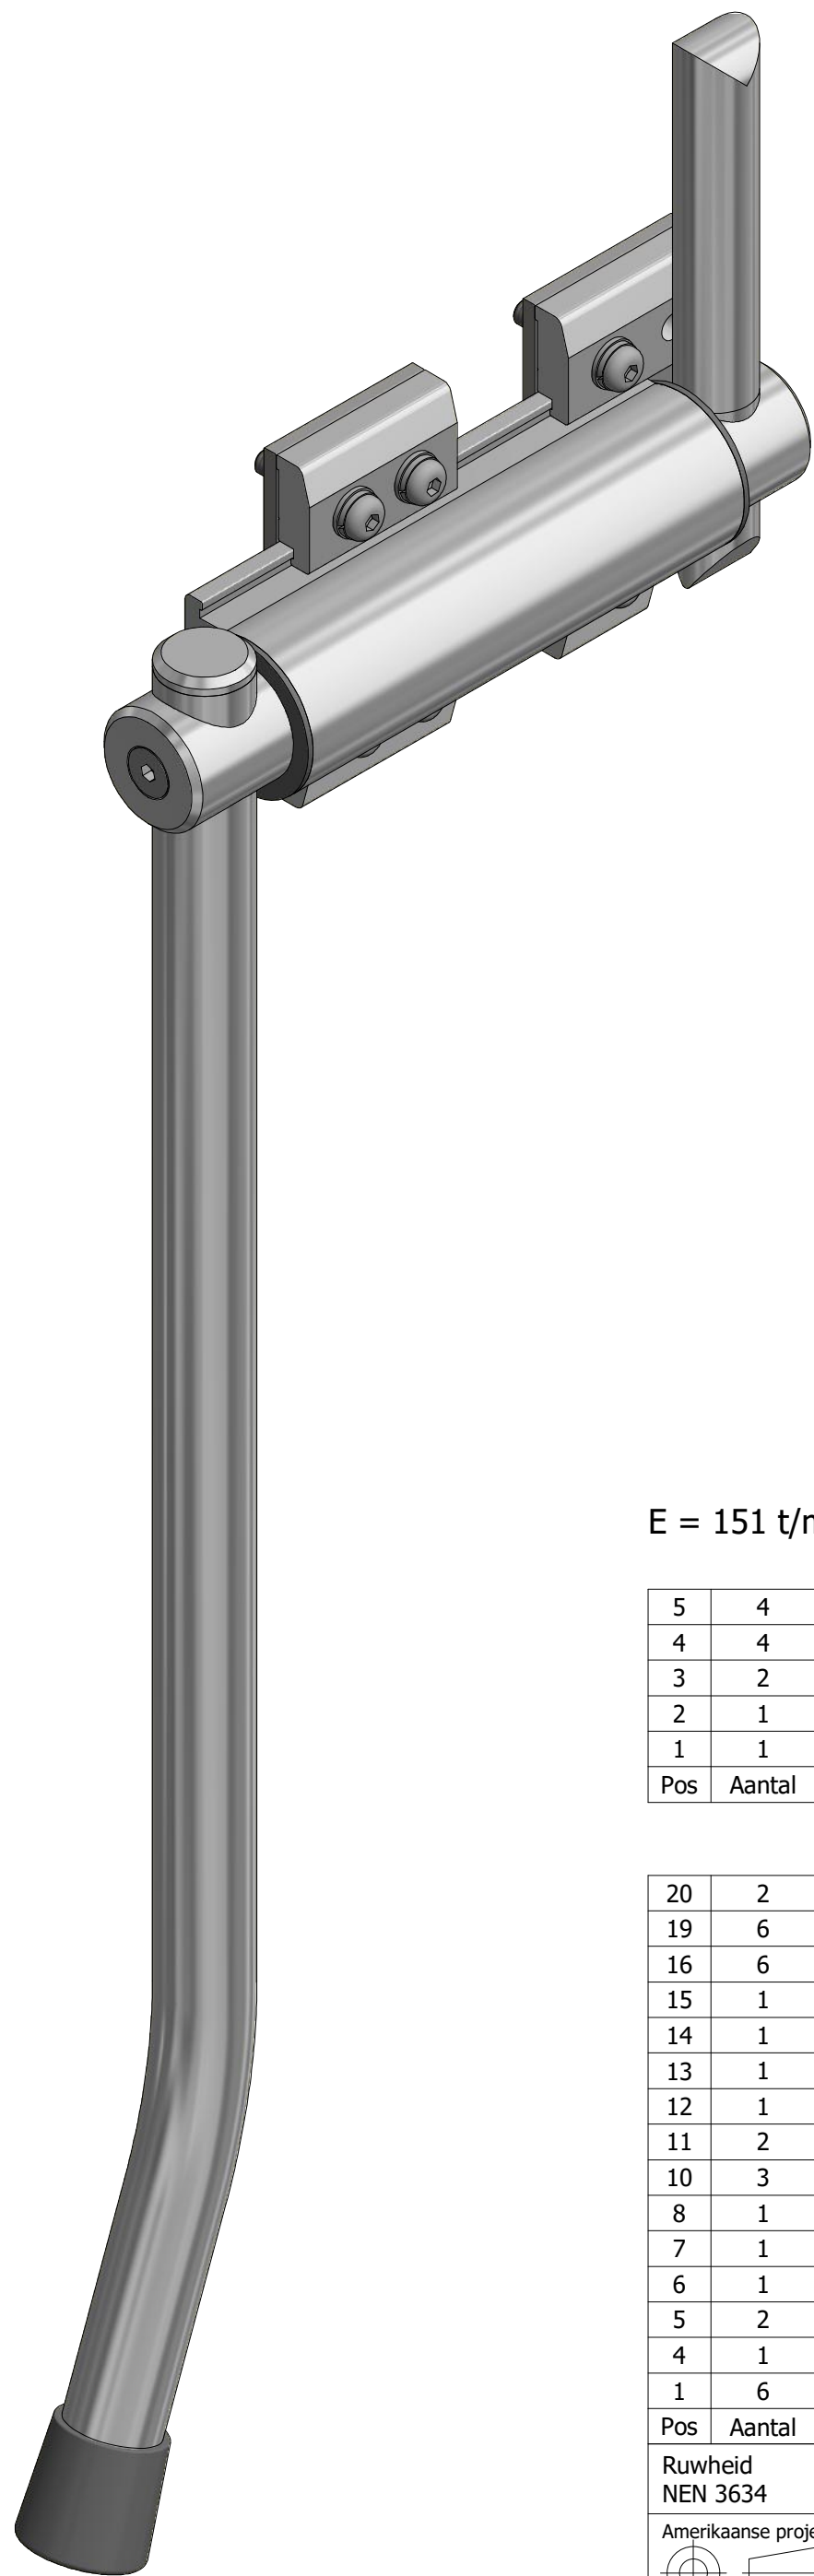

20	2	binnenzeskant bout 8x30 a2 + borgm.		A-66950-00
19	6	binnenzeskant bout 8x30 lbk a2 + borgm.		A-66953-00
16	6	veerring m8		A-62117-00
15	1	meubeldop ø30 conisch		A-82610-00
14	1	Buitenopener ALU - Handel rond 30mm prop		A-82608-00
13	1	Buitenopener ALU - Handel rond 30mm		A-73307-00
12	1	Buitenopener ALU - Afdrupunt kozijn		A-82611-00
11	2	buitenopener alu voetplaat 60mm		A-73306-00
10	3	Buitenopener ALU - Klem 60mm		A-73304-00
8	1	Buitenopener ALU - Klem 35mm		A-73303-00
7	1	Buitenopener ALU - Afdrupunt recht		A-82607-00
6	1	Buitenopener ALU - As 251mm		A-82606-00
5	2	Buitenopener ALU - Lagerbus		A-82603-00
4	1	Buitenopener ALU - Huis 175mm		A-73302-00
1	6	onderlegging m 8 a2 din 125		A-15046-00

Pos	Aantal	Omschrijving	Maat	Artikelnummer
Ruwheid NEN 3634		Maattolerantie NEN-ISO-406	Vorm en plaatstol. NEN-ISO-1101	
Amerikaanse projectie		Schaal : Maateenheid: mm	Getekend : j.seur Datum : 7-1-2010	Tekeningnummer : A-82602-00
Benaming : buitenopener alu E = 151 t/m 185mm				Nummer: 1 Van : 2
				Formaat: A3

E = 151 t/m 185mm

5	4	binnenzesk bout a2 m08x30 lbk + borgm.		A-66952-00
4	4	gekartelde borgring m 8 a2		A-66442-00
3	2	binnenzesk bout a2 m08x20 lbk		A-66115-00
2	1	buitenopener alu afdrknok stootblok		A-82609-00
1	1	Buitenopener ALU - afdrkpunt kozijn		A-73308-00
Pos	Aantal	Omschrijving	Maat	Artikelnummer