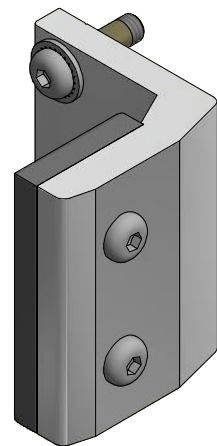

20	2	binnenzeskant bout 8x30 a2 + borgm.		A-66950-00
19	6	binnenzeskant bout 8x30 lbk a2 + borgm.		A-66953-00
16	6	veerring m8		A-62117-00
15	1	meubeldop ø30 conisch		A-82610-00
14	1	Buitenopener ALU - Handel rond 30mm prop		A-82608-00
13	1	Buitenopener ALU - Handel rond 30mm		A-73307-00
12	1	Buitenopener ALU - Afdrupunt kozijn		A-82611-00
11	2	buitenopener alu voetplaat 60mm		A-73306-00
10	3	Buitenopener ALU - Klem 60mm		A-73304-00
8	1	Buitenopener ALU - Klem 35mm		A-73303-00
7	1	Buitenopener ALU - Afdrupunt recht		A-82607-00
6	1	Buitenopener ALU - As 251mm		A-82606-00
5	2	Buitenopener ALU - Lagerbus		A-82603-00
4	1	Buitenopener ALU - Huis 175mm		A-73302-00
1	6	onderlegging m 8 a2 din 125		A-15046-00

Pos	Aantal	Omschrijving	Maat	Artikelnummer
Ruwheid NEN 3634		Maattolerantie NEN-ISO-406	Vorm en plaatstol. NEN-ISO-1101	
Amerikaanse projectie		Schaal : Maateenheid: mm	Getekend : j.seur Datum : 7-1-2010	Tekeningnummer : A-82602-00
Benaming : buitenopener alu E = 151 t/m 185mm				Nummer: 1 Van : 2
				Formaat: A3

E = 151 t/m 185mm

5	4	binnenzesk bout a2 m08x30 lbk + borgm.		A-66952-00
4	4	gekartelde borgring m 8 a2		A-66442-00
3	2	binnenzesk bout a2 m08x20 lbk		A-66115-00
2	1	buitenopener alu afdrknok stootblok		A-82609-00
1	1	Buitenopener ALU - afdrkpunt kozijn		A-73308-00
Pos	Aantal	Omschrijving	Maat	Artikelnummer