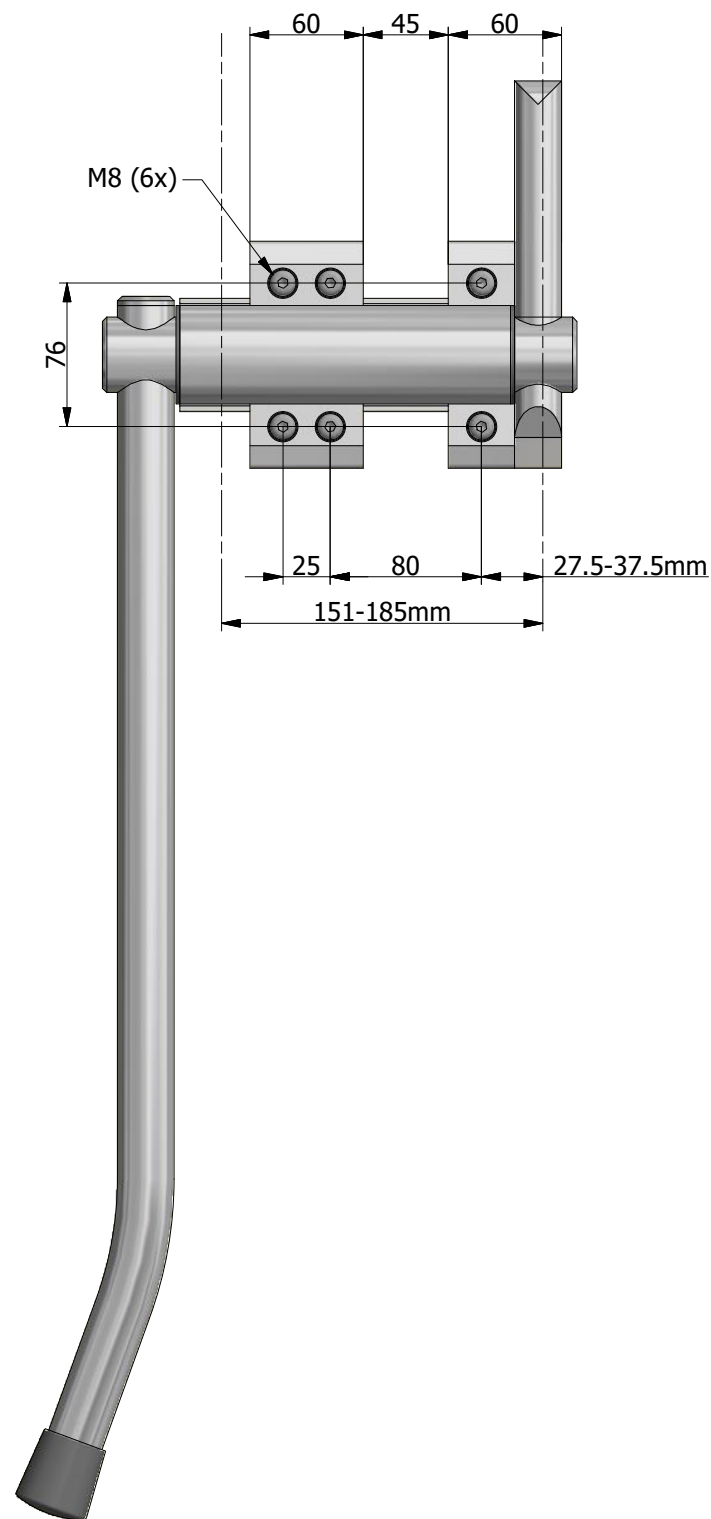

20	2	binnenzeskant bout 8x30 a2 + borgm.		A-66950-00
19	6	binnenzeskant bout 8x30 lbk a2 + borgm.		A-66953-00
16	6	veerring m8		A-62117-00
15	1	meubeldop ø30 conisch		A-82610-00
14	1	Buitenopener ALU - Handel rond 30mm prop		A-82608-00
13	1	Buitenopener ALU - Handel rond 30mm		A-73307-00
12	1	Buitenopener ALU - Afdrupunt kozijn		A-82611-00
11	2	buitenopener alu voetplaat 60mm		A-73306-00
10	3	Buitenopener ALU - Klem 60mm		A-73304-00
8	1	Buitenopener ALU - Klem 35mm		A-73303-00
7	1	Buitenopener ALU - Afdrupunt recht		A-82607-00
6	1	Buitenopener ALU - As 251mm		A-82606-00
5	2	Buitenopener ALU - Lagerbus		A-82603-00
4	1	Buitenopener ALU - Huis 175mm		A-73302-00
1	6	onderlegging m 8 a2 din 125		A-15046-00

Pos	Aantal	Omschrijving	Maat	Artikelnummer
Ruwheid NEN 3634		Maattolerantie NEN-ISO-406	Vorm en plaatstol. NEN-ISO-1101	
Amerikaanse projectie		Schaal : Maateenheid: mm	Getekend : j.seur Datum : 7-1-2010	Tekeningnummer : A-82602-00
Benaming : buitenopener alu E = 151 t/m 185mm				Nummer: 1 Van : 2
				Formaat: A3

E = 151 t/m 185mm

5	4	binnenzesk bout a2 m08x30 lbk + borgm.		A-66952-00
4	4	gekartelde borgring m 8 a2		A-66442-00
3	2	binnenzesk bout a2 m08x20 lbk		A-66115-00
2	1	buitenopener alu afdrknok stootblok		A-82609-00
1	1	Buitenopener ALU - afdrkpunt kozijn		A-73308-00
Pos	Aantal	Omschrijving	Maat	Artikelnummer