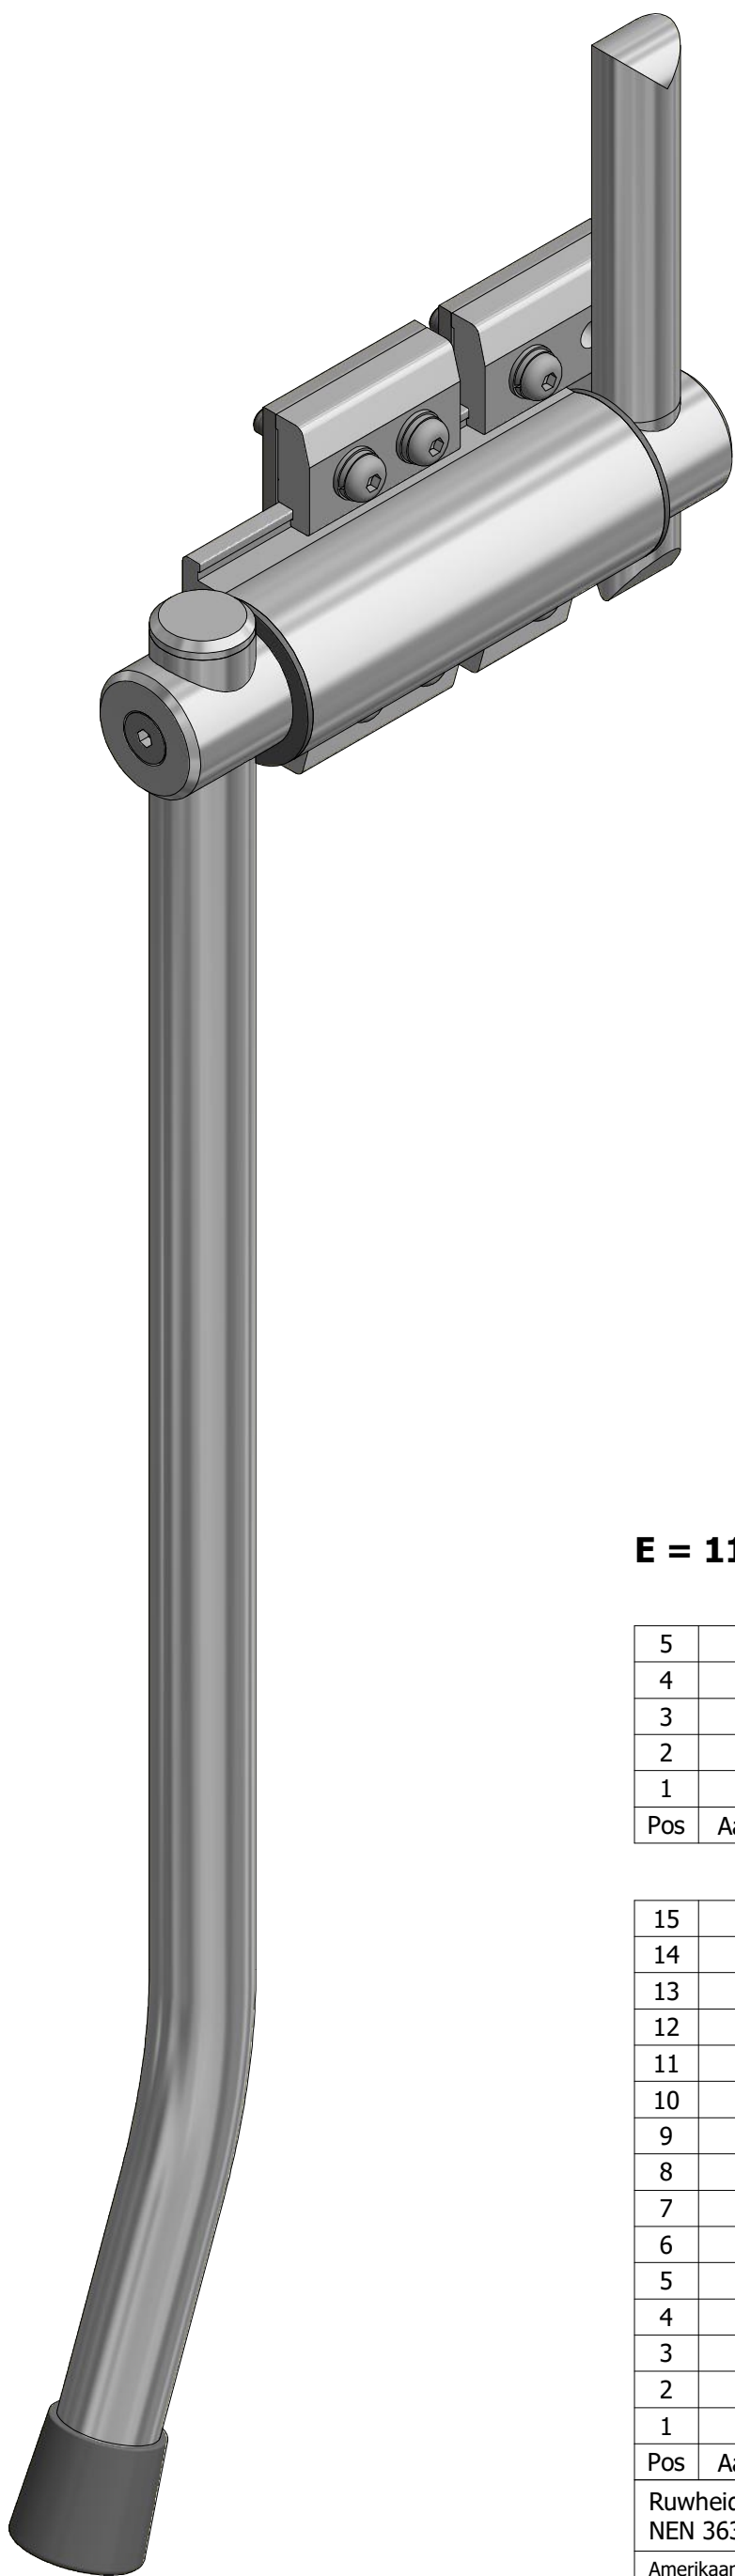

15	6	veerring m8		A-62117-00
14	1	meubeldop ø30 conisch		A-82610-00
13	1	Buitenopener ALU - Handel rond 30mm		A-73307-00
12	1	Buitenopener ALU - Handel rond 30mm prop		A-82608-00
11	1	Buitenopener ALU - Afdrukpunt kozijn		A-82611-00
10	3	Buitenopener ALU - Klem 60mm		A-73304-00
9	2	buitenopener alu voetplaat 60mm		A-73306-00
8	1	Buitenopener ALU - Klem 35mm		A-73303-00
7	1	Buitenopener ALU - Afdrukpunt recht		A-82607-00
6	1	Buitenopener ALU - As 216mm		A-82605-00
5	2	Buitenopener ALU - Lagerbus		A-82603-00
4	1	Buitenopener ALU - Huis 140mm		A-73301-00
3	2	binnenzeskant bout 8x30 a2 + borgm.		A-66950-00
2	6	binnenzesk bout a2 m08x40 lbk		A-63551-00
1	6	onderlegging m 8 a2 din 125		A-15046-00
Pos	Aantal	Omschrijving	Maat	Artikelnummer
Ruwheid NEN 3634		Maattolerantie NEN-ISO-406	Vorm en plaatstol. NEN-ISO-1101	
Amerikaanse projectie		Schaal : Maateenheid: mm	Getekend : j.seur Datum : 7-1-2010	Tekeningnummer : A-82601-00
Benaming : buitenopener alu E = 116 t/m 150mm			Nummer: 1 Van : 2	Formaat: A3

**E = 116 t/m 150mm**

5	4	binnenzesk bout a2 m08x30 lbk + borgm.		A-66952-00
4	4	gekartelde borgring m 8 a2		A-66442-00
3	2	binnenzesk bout a2 m08x20 lbk		A-66115-00
2	1	buitenopener alu afdrknok stootblok		A-82609-00
1	1	Buitenopener ALU - afdrkpunt kozijn		A-73308-00
Pos	Aantal	Omschrijving	Maat	Artikelnummer