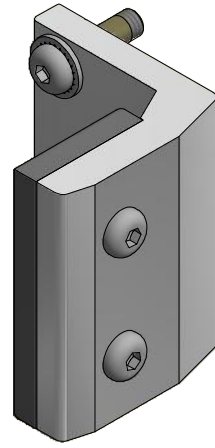

15	6	veerring m8		A-62117-00
14	1	meubeldop ø30 conisch		A-82610-00
13	1	Buitenopener ALU - Handel rond 30mm		A-73307-00
12	1	Buitenopener ALU - Handel rond 30mm prop		A-82608-00
11	1	Buitenopener ALU - Afdrukpunt kozijn		A-82611-00
10	3	Buitenopener ALU - Klem 60mm		A-73304-00
9	2	buitenopener alu voetplaat 60mm		A-73306-00
8	1	Buitenopener ALU - Klem 35mm		A-73303-00
7	1	Buitenopener ALU - Afdrukpunt recht		A-82607-00
6	1	Buitenopener ALU - As 216mm		A-82605-00
5	2	Buitenopener ALU - Lagerbus		A-82603-00
4	1	Buitenopener ALU - Huis 140mm		A-73301-00
3	2	binnenzeskant bout 8x30 a2 + borgm.		A-66950-00
2	6	binnenzesk bout a2 m08x40 lbk		A-63551-00
1	6	onderlegging m 8 a2 din 125		A-15046-00
Pos	Aantal	Omschrijving	Maat	Artikelnummer
Ruwheid NEN 3634		Maattolerantie NEN-ISO-406	Vorm en plaatstol. NEN-ISO-1101	
Amerikaanse projectie		Schaal : Maateenheid: mm	Getekend : j.seur Datum : 7-1-2010	Tekeningnummer : A-82601-00
Benaming : buitenopener alu E = 116 t/m 150mm			Nummer: 1 Van : 2	Formaat: A3

**E = 116 t/m 150mm**

5	4	binnenzesk bout a2 m08x30 lbk + borgm.		A-66952-00
4	4	gekartelde borgring m 8 a2		A-66442-00
3	2	binnenzesk bout a2 m08x20 lbk		A-66115-00
2	1	buitenopener alu afdrknok stootblok		A-82609-00
1	1	Buitenopener ALU - afdrkpunt kozijn		A-73308-00
Pos	Aantal	Omschrijving	Maat	Artikelnummer