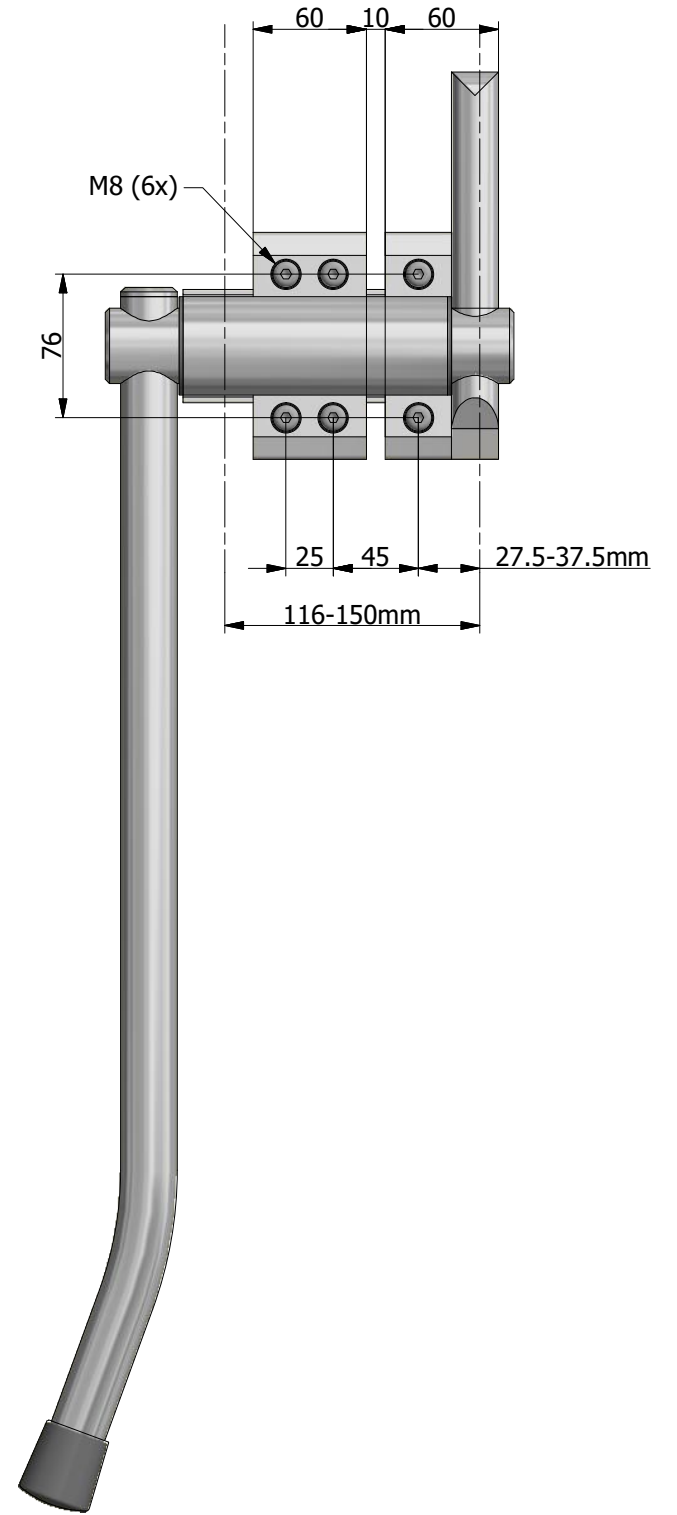

15	6	veerring m8		A-62117-00
14	1	meubeldop ø30 conisch		A-82610-00
13	1	Buitenopener ALU - Handel rond 30mm		A-73307-00
12	1	Buitenopener ALU - Handel rond 30mm prop		A-82608-00
11	1	Buitenopener ALU - Afdrukpunt kozijn		A-82611-00
10	3	Buitenopener ALU - Klem 60mm		A-73304-00
9	2	buitenopener alu voetplaat 60mm		A-73306-00
8	1	Buitenopener ALU - Klem 35mm		A-73303-00
7	1	Buitenopener ALU - Afdrukpunt recht		A-82607-00
6	1	Buitenopener ALU - As 216mm		A-82605-00
5	2	Buitenopener ALU - Lagerbus		A-82603-00
4	1	Buitenopener ALU - Huis 140mm		A-73301-00
3	2	binnenzeskant bout 8x30 a2 + borgm.		A-66950-00
2	6	binnenzesk bout a2 m08x40 lbk		A-63551-00
1	6	onderlegging m 8 a2 din 125		A-15046-00
Pos	Aantal	Omschrijving	Maat	Artikelnummer
Ruwheid NEN 3634		Maattolerantie NEN-ISO-406	Vorm en plaatstol. NEN-ISO-1101	
Amerikaanse projectie		Schaal : Maateenheid: mm	Getekend : j.seur Datum : 7-1-2010	Tekeningnummer : A-82601-00
Benaming : buitenopener alu E = 116 t/m 150mm			Nummer: 1 Van : 2	Formaat: A3

**E = 116 t/m 150mm**

5	4	binnenzesk bout a2 m08x30 lbk + borgm.		A-66952-00
4	4	gekartelde borgring m 8 a2		A-66442-00
3	2	binnenzesk bout a2 m08x20 lbk		A-66115-00
2	1	buitenopener alu afdrknok stootblok		A-82609-00
1	1	Buitenopener ALU - afdrkpunt kozijn		A-73308-00
Pos	Aantal	Omschrijving	Maat	Artikelnummer