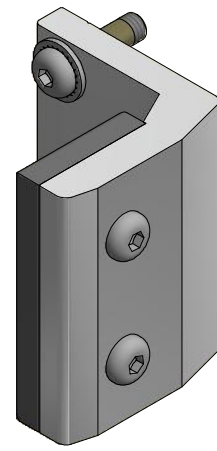

16	4	veerring m8		A-62117-00
15	1	meubeldop ø30 conisch		A-82610-00
14	1	Buitenopener ALU - Handel rond 30mm		A-73307-00
13	1	Buitenopener ALU - Handel rond 30mm prop		A-82608-00
12	1	Buitenopener ALU - Afdrukpunt recht		A-82607-00
11	1	Buitenopener ALU - Afdrukpunt kozijn		A-82611-00
10	1	Buitenopener ALU - Klem 60mm		A-73304-00
9	3	Buitenopener ALU - Klem 35mm		A-73303-00
8	2	Buitenopener ALU - Lagerbus		A-82603-00
7	1	buitenopener alu voetplaat 60mm		A-73306-00
6	1	Buitenopener ALU - Voetplaat smal		A-73305-00
5	1	Buitenopener ALU - As 181mm		A-82604-00
4	1	Buitenopener ALU - huis 105mm		A-73300-00
3	4	binnenzesk bout a2 m08x40 lbk		A-63551-00
2	4	onderlegging m 8 a2 din 125		A-15046-00
1	2	binnenzeskant bout 8x30 a2 + borgm.		A-66950-00

Pos	Aantal	Omschrijving	Maat	Artikelnummer
Ruwheid NEN 3634		Maattolerantie NEN-ISO-406	Vorm en plaatstol. NEN-ISO-1101	
Amerikaanse projectie		Schaal : Maateenheid: mm	Getekend : j.seur Datum : 7-1-2010	Tekeningnummer : A-82600-00
Benaming : buitenopener alu E = 80 t/m 115mm			Nummer: 1 Van : 2	Formaat: A3

E = 80 t/m 115mm

5	4	binnenzesk bout a2 m08x30 lbk + borgm.		A-66952-00
4	4	gekartelde borgring m 8 a2		A-66442-00
3	2	binnenzesk bout a2 m08x20 lbk		A-66115-00
2	1	buitenopener alu afdrknok stootblok		A-82609-00
1	1	Buitenopener ALU - afdrkpunt kozijn		A-73308-00
Pos	Aantal	Omschrijving	Maat	Artikelnummer