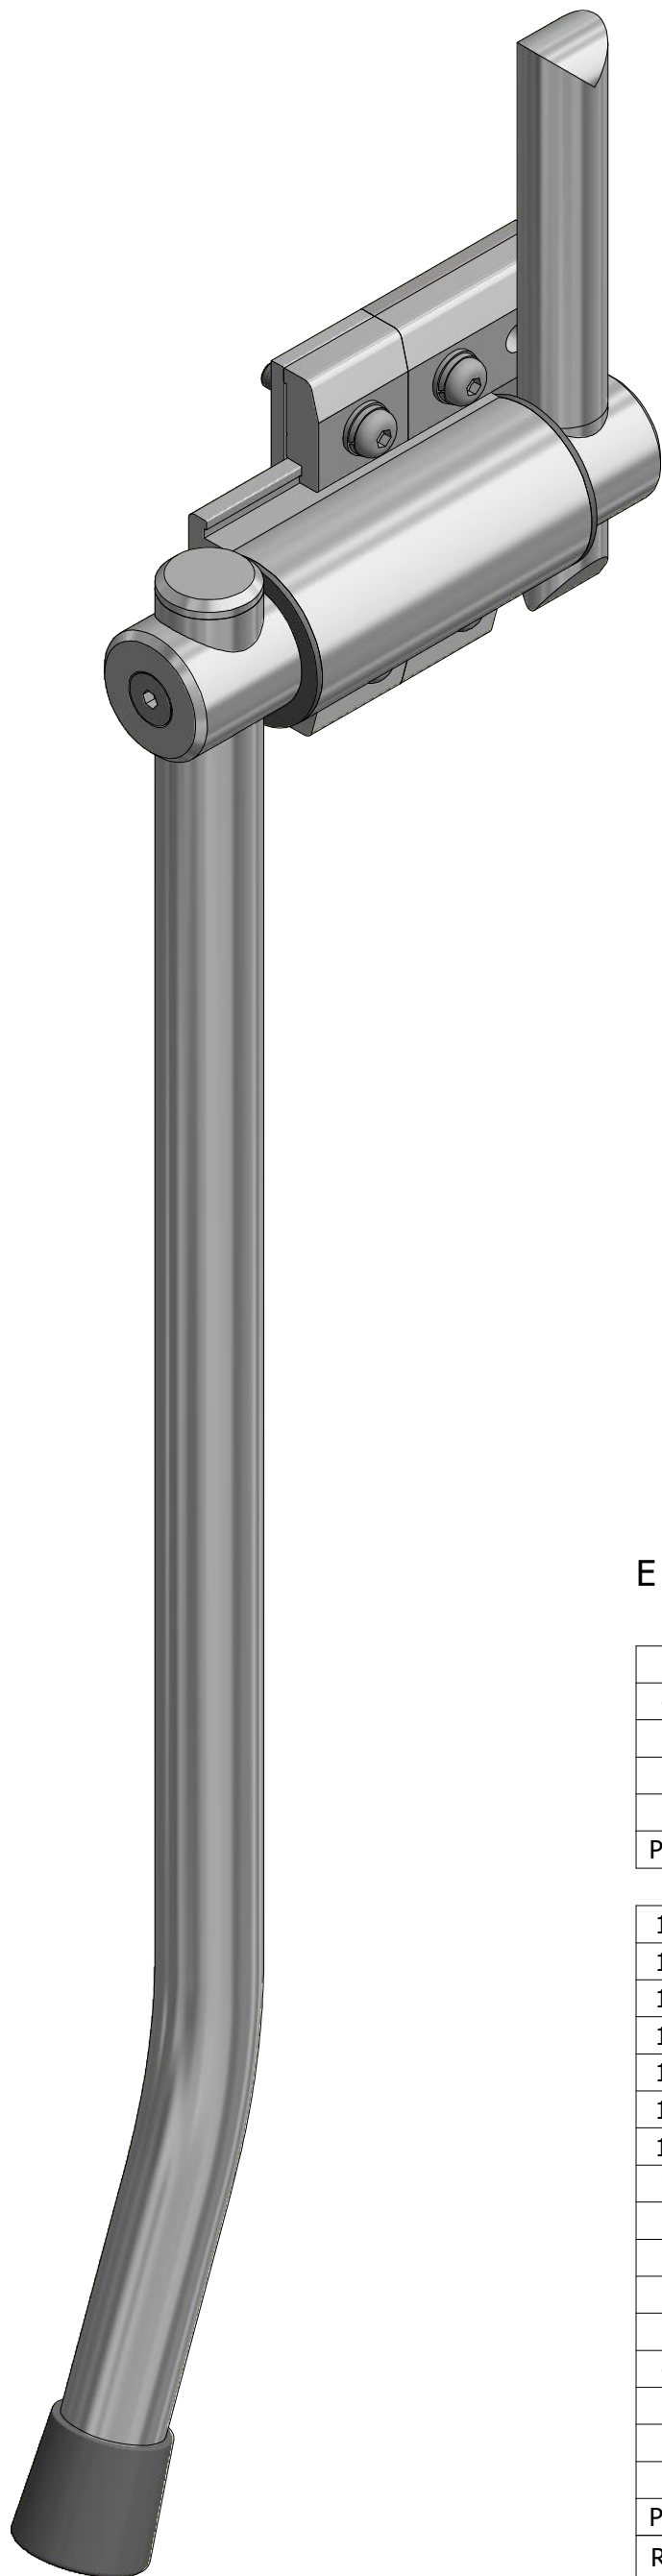

16	4	veerring m8		A-62117-00
15	1	meubeldop ø30 conisch		A-82610-00
14	1	Buitenopener ALU - Handel rond 30mm		A-73307-00
13	1	Buitenopener ALU - Handel rond 30mm prop		A-82608-00
12	1	Buitenopener ALU - Afdrukpunt recht		A-82607-00
11	1	Buitenopener ALU - Afdrukpunt kozijn		A-82611-00
10	1	Buitenopener ALU - Klem 60mm		A-73304-00
9	3	Buitenopener ALU - Klem 35mm		A-73303-00
8	2	Buitenopener ALU - Lagerbus		A-82603-00
7	1	buitenopener alu voetplaat 60mm		A-73306-00
6	1	Buitenopener ALU - Voetplaat smal		A-73305-00
5	1	Buitenopener ALU - As 181mm		A-82604-00
4	1	Buitenopener ALU - huis 105mm		A-73300-00
3	4	binnenzesk bout a2 m08x40 lbk		A-63551-00
2	4	onderlegging m 8 a2 din 125		A-15046-00
1	2	binnenzeskant bout 8x30 a2 + borgm.		A-66950-00

Pos	Aantal	Omschrijving	Maat	Artikelnummer
Ruwheid NEN 3634		Maattolerantie NEN-ISO-406	Vorm en plaatstol. NEN-ISO-1101	
Amerikaanse projectie		Schaal : Maateenheid: mm	Getekend : j.seur Datum : 7-1-2010	Tekeningnummer : A-82600-00
Benaming : buitenopener alu E = 80 t/m 115mm			Nummer: 1 Van : 2	Formaat: A3

E = 80 t/m 115mm

5	4	binnenzesk bout a2 m08x30 lbk + borgm.		A-66952-00
4	4	gekartelde borgring m 8 a2		A-66442-00
3	2	binnenzesk bout a2 m08x20 lbk		A-66115-00
2	1	buitenopener alu afdrknok stootblok		A-82609-00
1	1	Buitenopener ALU - afdrkpunt kozijn		A-73308-00
Pos	Aantal	Omschrijving	Maat	Artikelnummer