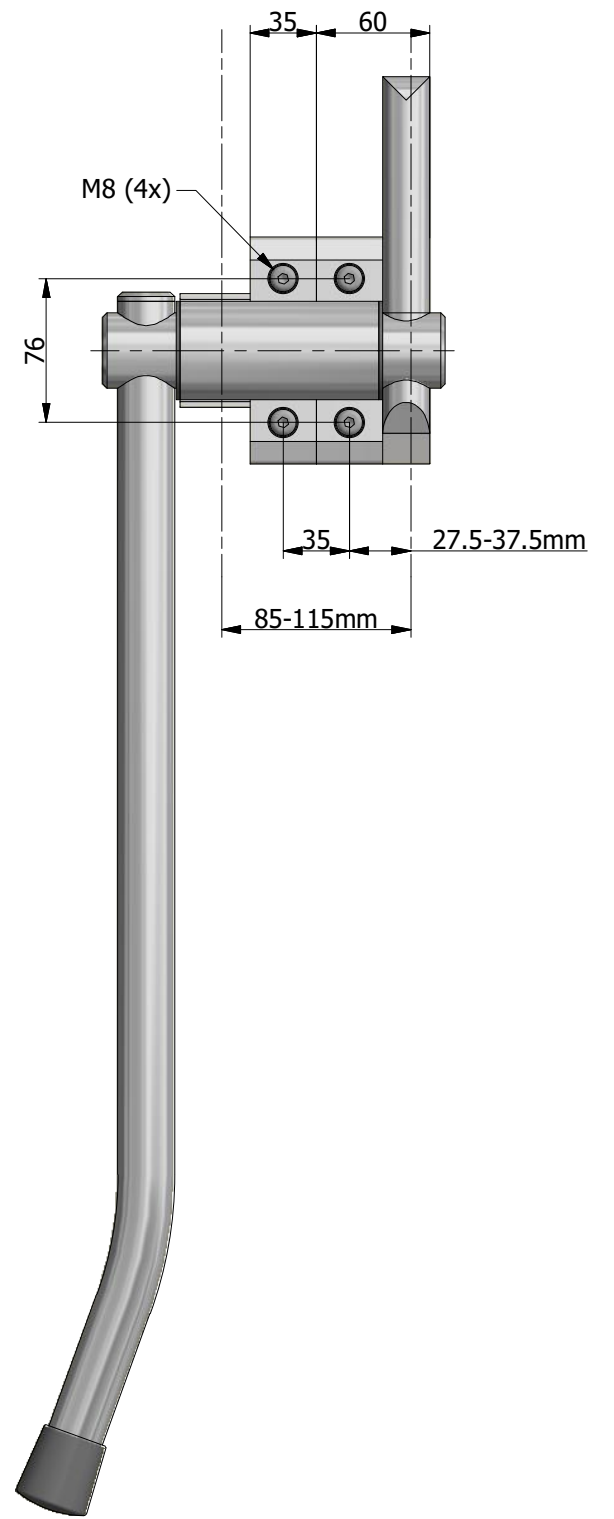

16	4	veerring m8		A-62117-00
15	1	meubeldop ø30 conisch		A-82610-00
14	1	Buitenopener ALU - Handel rond 30mm		A-73307-00
13	1	Buitenopener ALU - Handel rond 30mm prop		A-82608-00
12	1	Buitenopener ALU - Afdrukpunt recht		A-82607-00
11	1	Buitenopener ALU - Afdrukpunt kozijn		A-82611-00
10	1	Buitenopener ALU - Klem 60mm		A-73304-00
9	3	Buitenopener ALU - Klem 35mm		A-73303-00
8	2	Buitenopener ALU - Lagerbus		A-82603-00
7	1	buitenopener alu voetplaat 60mm		A-73306-00
6	1	Buitenopener ALU - Voetplaat smal		A-73305-00
5	1	Buitenopener ALU - As 181mm		A-82604-00
4	1	Buitenopener ALU - huis 105mm		A-73300-00
3	4	binnenzesk bout a2 m08x40 lbk		A-63551-00
2	4	onderlegging m 8 a2 din 125		A-15046-00
1	2	binnenzeskant bout 8x30 a2 + borgm.		A-66950-00

Pos	Aantal	Omschrijving	Maat	Artikelnummer
Ruwheid NEN 3634		Maattolerantie NEN-ISO-406	Vorm en plaatstol. NEN-ISO-1101	
Amerikaanse projectie		Schaal : Maateenheid: mm	Getekend : j.seur Datum : 7-1-2010	Tekeningnummer : A-82600-00
Benaming : buitenopener alu E = 80 t/m 115mm			Nummer: 1 Van : 2	Formaat: A3

E = 80 t/m 115mm

5	4	binnenzesk bout a2 m08x30 lbk + borgm.		A-66952-00
4	4	gekartelde borgring m 8 a2		A-66442-00
3	2	binnenzesk bout a2 m08x20 lbk		A-66115-00
2	1	buitenopener alu afdrknok stootblok		A-82609-00
1	1	Buitenopener ALU - afdrkpunt kozijn		A-73308-00
Pos	Aantal	Omschrijving	Maat	Artikelnummer